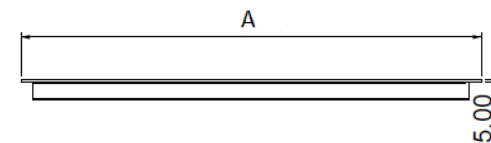

Instalación: Horizontal

Libre de cobre

Conexión a la red eléctrica con enchufe

Norma IP44

SKU:

HID-08-0297 80x50 cm

HID-08-0298 120x50 cm

DETALLE TECNICO

Dimensiones	
A	B
800	500
1200	500

**Espejo con luz cálida, foto referencial

Medidas en mm