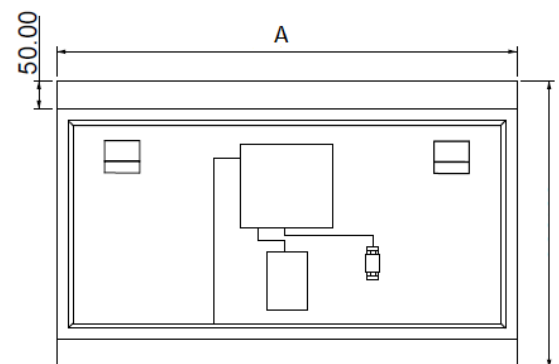

Instalación: Horizontal

Libre de cobre

Conexión a la red eléctrica con enchufe

Norma IP44

SKU:

HID-08-0297 80x50 cm

HID-08-0298 120x50 cm

DETALLE TECNICO

Dimensiones	
A	B
800	500
1200	500

**Espejo con luz cálida, foto referencial

Medidas en mm