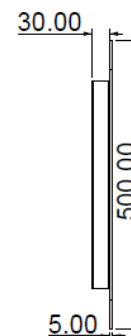

ESPEJO AURORA C/LED

DESCRIPCION

Espejo con luz led cálida e interruptor táctil

Modelo: AURORA

Botón de encendido/apagado: Touch

Espesor: 5 mm

Fijación: Incluida

Esquinas Rectas

Instalación: Horizontal

Libre de cobre

Conexión a la red eléctrica con enchufe

Norma IP44

SKU:

HID-08-0297 80x50 cm

HID-08-0298 120x50 cm

DETALLE TECNICO

Dimensiones	
A	B
800	500
1200	500

**Espejo con luz cálida, foto referencial

Medidas en mm