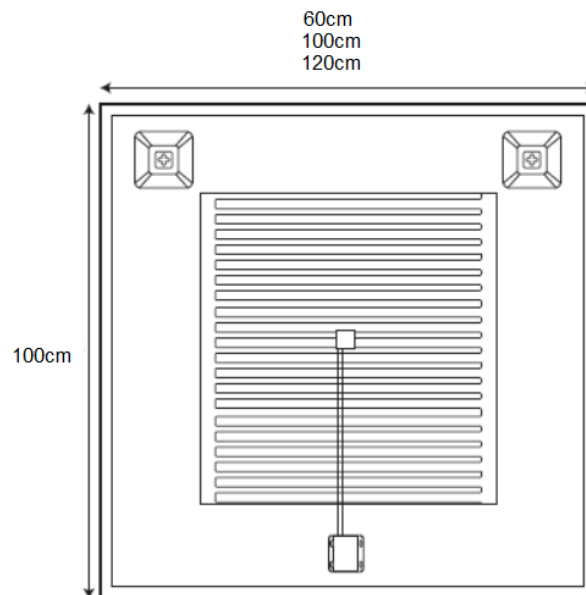

ESPEJO CHERRY-N C/ BISEL Y DESEMPAÑANTE

mK

DESCRIPCION

Espejo modelo Cherry-N CON DESEMPAÑANTE

Con botón de encendido/ apagado: TOUCH

Con Bisel: 10 mm

Espesor: 5 mm

Fijación: Incluida

Esquinas Rectas

Instalación: Conexión a la red eléctrica/ sin enchufe

Norma IP 44

Medidas:

HID-08-0261 60X100 cm

HID-08-0262 100X100 cm

HID-08-0263 120X100 cm

DETALLE TECNICO

Medidas en cm