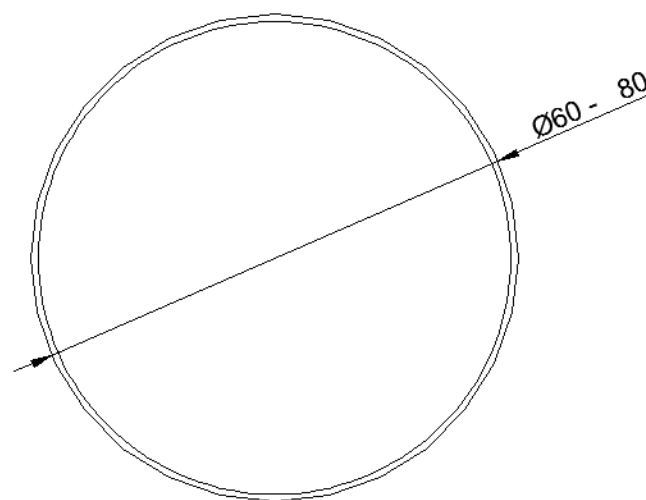

# ESPEJO CON BISEL CHERRY-N CIRCULAR

mK

### DESCRIPCION

Espejo modelo Cherry-n circular

Espesor: 5 mm

Fijación: Incluida

Bisel: 18 mm

Medidas:

HID-08-0199 60 cm

HID-08-0200 80 cm

Medidas en cm

## DETALLE TECNICO

Medidas en cm