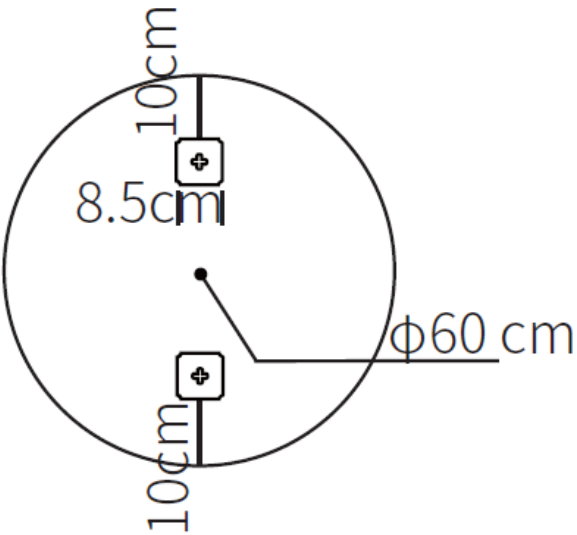

### DESCRIPCION

Espejo modelo Cherry-n circular

Espesor: 5 mm

Fijación: Incluida

Bisel: 18 mm

Medidas:

HID-08-0199 60 cm

HID-08-0200 80 cm

Medidas en cm

# ESPEJO CON BISEL CHERRY-N CIRCULAR

## DETALLE TECNICO

Medidas en cm