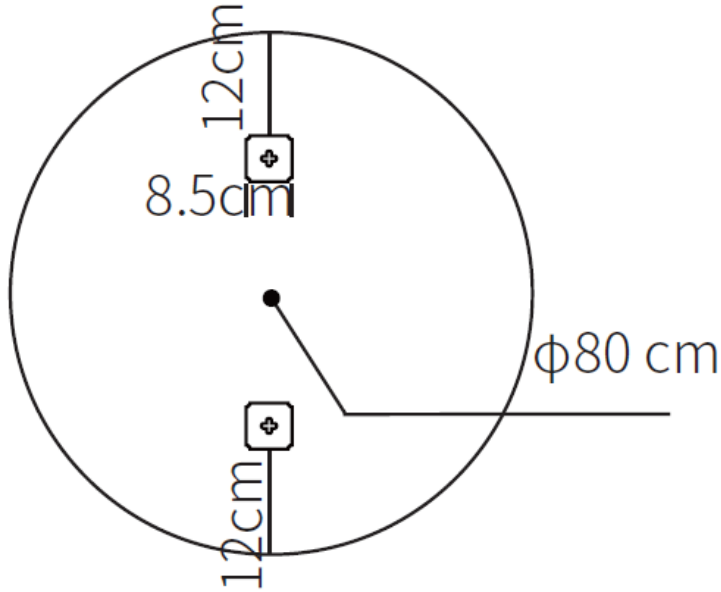

### DESCRIPCION

Espejo modelo Cherry-n circular

Espesor: 5 mm

Fijación: Incluida

Bisel: 18 mm

Medidas:

HID-08-0199 60 cm

HID-08-0200 80 cm

Medidas en cm

# ESPEJO CON BISEL CHERRY-N CIRCULAR

## DETALLE TECNICO

Medidas en cm