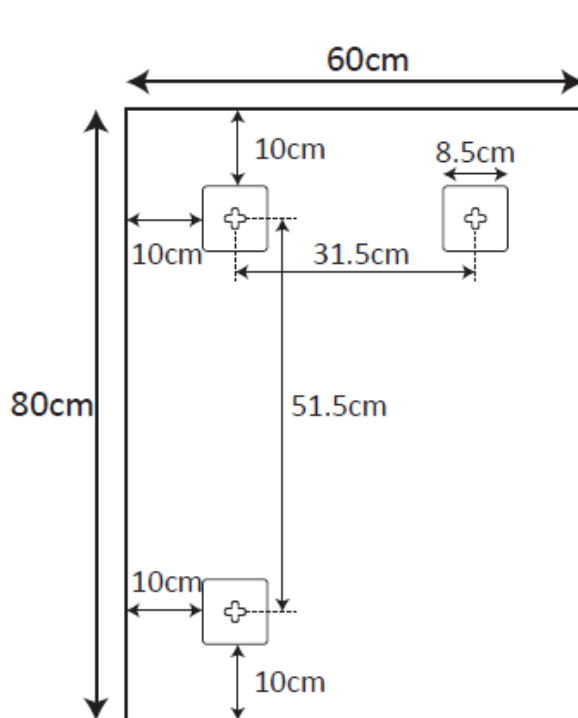

ESPEJO C/ BISEL CHERRY-N

mK

DESCRIPCION

Espejo modelo Cherry-N Con Bisel: 8 mm

Espesor: 5 mm

Fijación: Incluida

Instalación: Para ambos sentidos Esquinas Rectas

Medidas:

DETALLE TECNICO

ESPEJO C/ BISEL CHERRY-N

DESCRIPCION

DETALLE TECNICO

Medidas en cm

ESPEJO C/ BISEL CHERRY-N

DESCRIPCION

DETALLE TECNICO

Medidas en cm