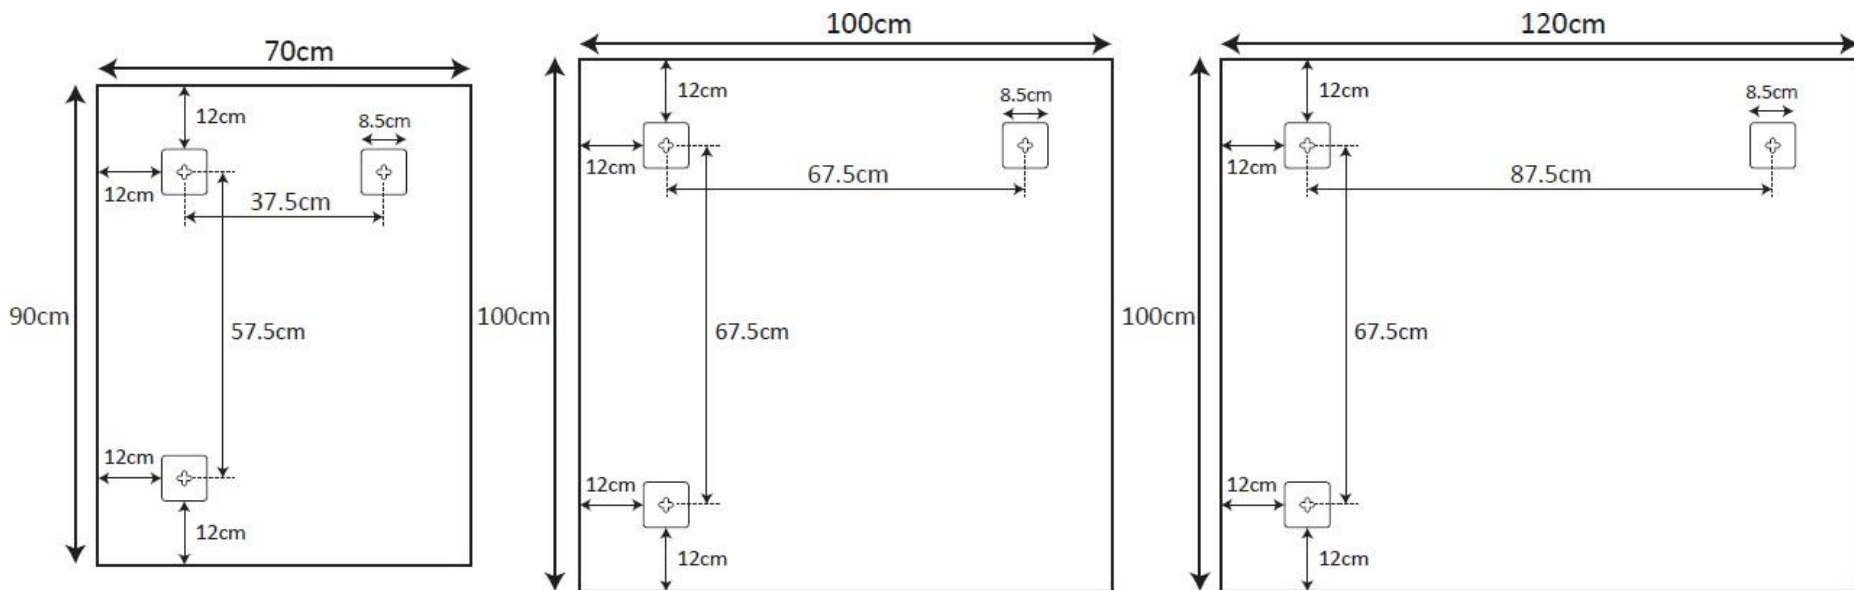

ESPEJO C/ BISEL CHERRY-N

mK

DESCRIPCION

Espejo modelo Cherry-N Con Bisel: 8 mm

Espesor: 5 mm

Fijación: Incluida

Instalación: Para ambos sentidos Esquinas Rectas

Medidas:

DETALLE TECNICO

ESPEJO C/ BISEL CHERRY-N

DESCRIPCION

DETALLE TECNICO

Medidas en cm

ESPEJO C/ BISEL CHERRY-N

DESCRIPCION

DETALLE TECNICO

Medidas en cm