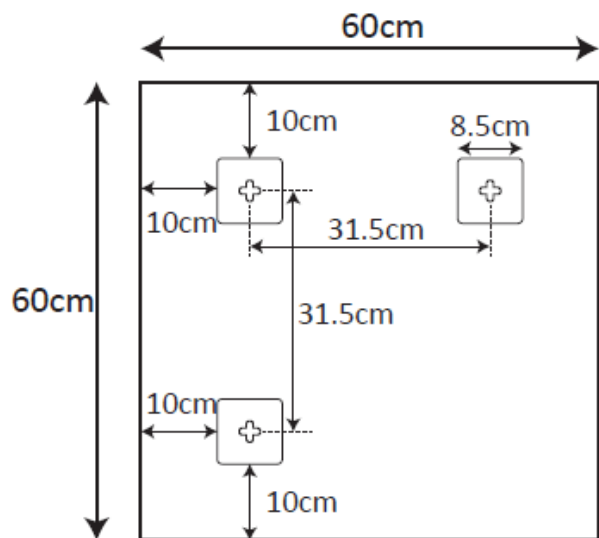

ESPEJO C/ BISEL CHERRY-N

mK

DESCRIPCION

Espejo modelo Cherry-N Con Bisel: 8 mm

Espesor: 5 mm

Fijación: Incluida

Instalación: Para ambos sentidos Esquinas Rectas

Medidas:

DETALLE TECNICO

ESPEJO C/ BISEL CHERRY-N

DESCRIPCION

DETALLE TECNICO

Medidas en cm

ESPEJO C/ BISEL CHERRY-N

DESCRIPCION

DETALLE TECNICO

Medidas en cm