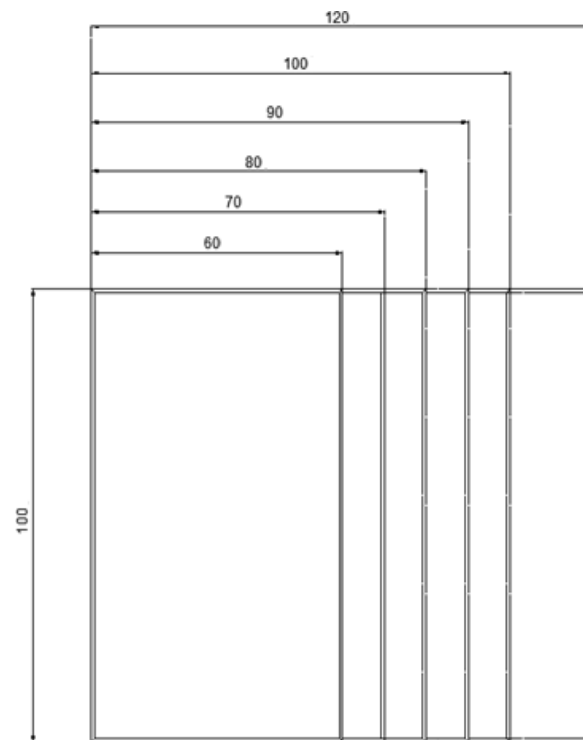

ESPEJO C/ BISEL CHERRY-N

mK

DESCRIPCION

Espejo modelo Cherry-N Con Bisel: 8 mm

Espesor: 5 mm

Fijación: Incluida

Instalación: Para ambos sentidos Esquinas Rectas

Medidas:

SKU

Nombre

HID-08-0092	ESPEJO C/BISEL CHERRY-N 150x100
HID-08-0189	ESPEJO C/BISEL CHERRY-N 40x100
HID-08-0190	ESPEJO C/BISEL CHERRY-N 60x60
HID-08-0191	ESPEJO C/BISEL CHERRY-N 60x80
HID-08-0192	ESPEJO C/BISEL CHERRY-N 60x90
HID-08-0193	ESPEJO C/BISEL CHERRY-N 60x100
HID-08-0194	ESPEJO C/BISEL CHERRY-N 70x100
HID-08-0195	ESPEJO C/BISEL CHERRY-N 80x100
HID-08-0196	ESPEJO C/BISEL CHERRY-N 90x100
HID-08-0197	ESPEJO C/BISEL CHERRY-N 100x100
HID-08-0198	ESPEJO C/BISEL CHERRY-N 120x100
HID-08-0413	ESPEJO C/BISEL CHERRY-N 50x100
HID-08-0414	ESPEJO C/BISEL CHERRY-N 80x120
HID-08-0450	ESPEJO C/BISEL CHERRY-N 170x100

DETALLE TECNICO

ESPEJO C/ BISEL CHERRY-N

DESCRIPCION

DETALLE TECNICO

Medidas en cm

ESPEJO C/ BISEL CHERRY-N

DESCRIPCION

DETALLE TECNICO

Medidas en cm