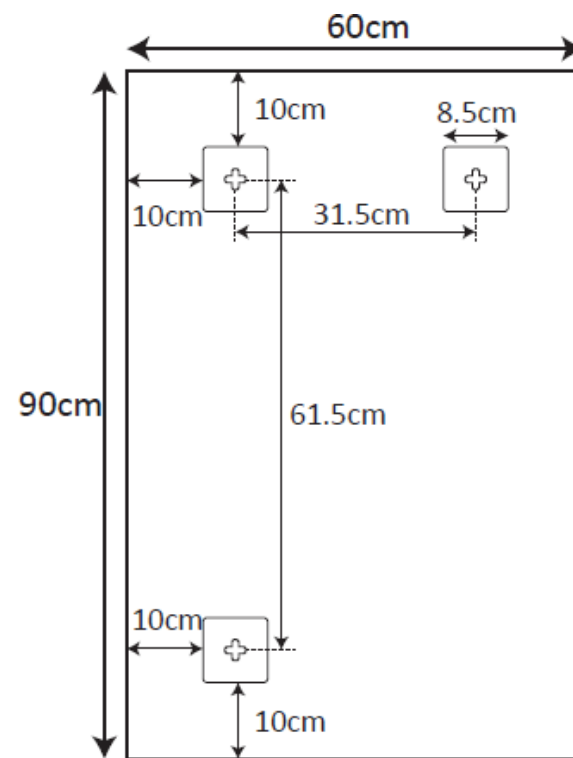

ESPEJO C/ BISEL CHERRY-N

mK

DESCRIPCION

Espejo modelo Cherry-N Con Bisel: 8 mm

Espesor: 5 mm

Fijación: Incluida

Instalación: Para ambos sentidos Esquinas Rectas

Medidas:

DETALLE TECNICO

ESPEJO C/ BISEL CHERRY-N

DESCRIPCION

DETALLE TECNICO

Medidas en cm

ESPEJO C/ BISEL CHERRY-N

DESCRIPCION

DETALLE TECNICO

Medidas en cm