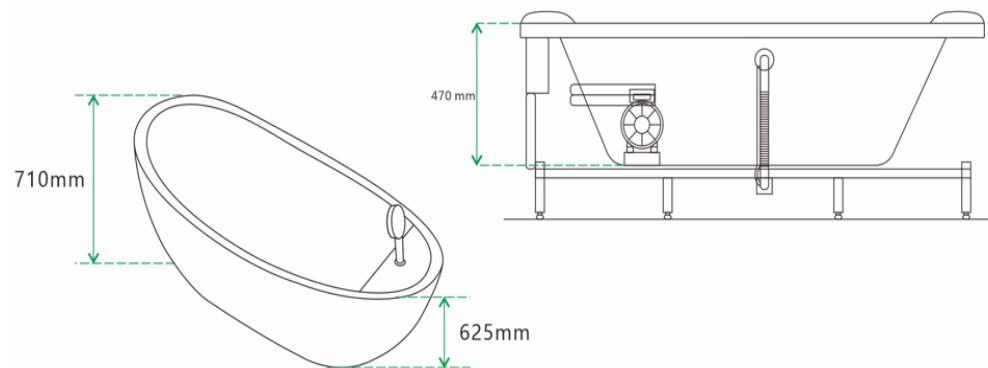

TINA ISLA ZANTE

mK

DETALLE TÉCNICO

DESCRIPCIÓN

Tina Isla Modelo: Zante

Medida disponible: 1700*800*670 mm

Color: Blanco

Capacidad: 1 persona sentada

Capacidad L: 260 L

Material: Cuerpo de acrílico

Funciones: Hidromasaje y luz LED bajo el agua

Peso: 75 kgs

Resistencia de peso: 400 kgs

Voltaje: 220V/50Hz

Presión de trabajo: 0.15-0.8Mpa

Incluye: Kit para limpieza de la tubería, grifería de tina, ducha fono

Configuración del hidromasaje: Bomba de agua de 500W y 6 sets de

válvulas hidráulicas (6 sets traseras con válvulas giratorias ajustables)

Medidas en mm

SKU: HID-05-1421 TINA ISLA ZANTE 1700

KLIPEN
WE INSPIRE · YOU LIVE!