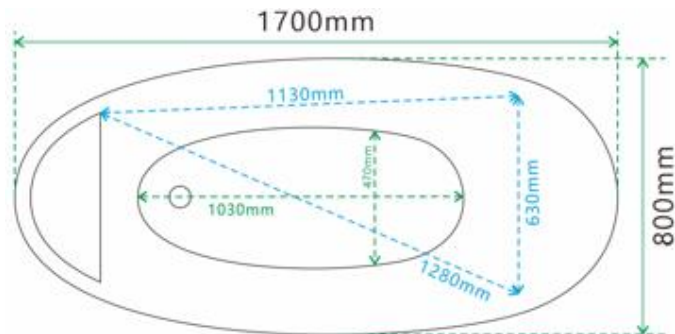

TINA ISLA ZANTE

mK

DETALLE TÉCNICO

DESCRIPCIÓN

Tina Isla Modelo: Zante

Medida disponible: 1700*800*670 mm

Color: Blanco

Capacidad: 1 persona sentada

Capacidad L: 260 L

Material: Cuerpo de acrílico

Funciones: Hidromasaje y luz LED bajo el agua

Peso: 75 kgs

Resistencia de peso: 400 kgs

Voltaje: 220V/50Hz

Presión de trabajo: 0.15-0.8Mpa

Incluye: Kit para limpieza de la tubería, grifería de tina, ducha fono

Configuración del hidromasaje: Bomba de agua de 500W y 6 sets de

válvulas hidráulicas (6 sets traseras con válvulas giratorias ajustables)

Medidas en mm

SKU: HID-05-1421 TINA ISLA ZANTE 1700

KLIPEN
WE INSPIRE · YOU LIVE!