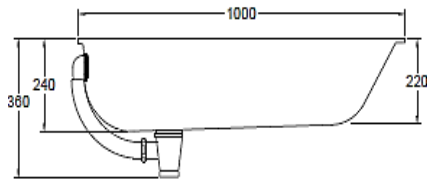

TINA SINGLE-N

DESCRIPCION

Tina acero esmaltado

Modelo: SINGLE-N

Medidas:

Desde 1000x700x240 mm hasta
1700x700x240 mm

Color: Blanco

Diámetro Desagüe: 50 mm

Espesor acero: 1,5 mm

Sin antideslizante

Borde con Bota aguas

COMPLEMENTO NECESARIO:

HID-09-0396 KIT DESAGUE SIFON TINA SINGLE-N

| SKU | DESCRIPCION | MEDIDAS (mm) |
|-------------|-------------------|--------------|
| HID-05-0389 | TINA SINGLE-N 100 | 1000x700x240 |
| HID-05-0390 | TINA SINGLE-N 120 | 1200x700x240 |
| HID-05-0391 | TINA SINGLE-N 130 | 1300x700x240 |
| HID-05-0392 | TINA SINGLE-N 140 | 1400x700x240 |
| HID-05-0393 | TINA SINGLE-N 150 | 1500x700x240 |
| HID-05-0394 | TINA SINGLE-N 160 | 1600x700x240 |
| HID-05-0395 | TINA SINGLE-N 170 | 1700x700x240 |

Importante: Las dimensiones son nominales y en milímetros, Estas pueden variar +- 3 % según los rangos de tolerancia establecidos por la norma de fabricación ASME A111
Estas medidas están sujetas a cambios y a variaciones de una producción a otra.

TINA SINGLE-N

DETALLE TÉCNICO

VISTA EN PLANTA

VISTA LATERAL

TINA SINGLE-100

VISTA EN PLANTA

VISTA LATERAL

TINA SINGLE-120