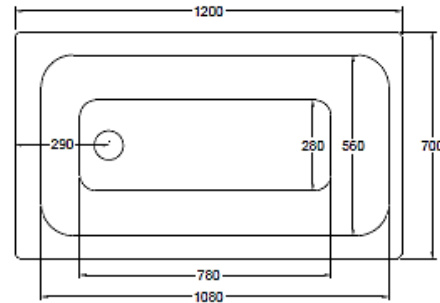

TINA SINGLE-N

DESCRIPCION

Tina acero esmaltado

Modelo: SINGLE-N

Medidas:

Desde 1000x700x240 mm hasta
1700x700x240 mm

Color: Blanco

Diámetro Desagüe: 50 mm

Importante: Las dimensiones son nominales y en milímetros, Estas pueden variar +- 3 % según los rangos de tolerancia establecidos por la norma de fabricación ASME A111
Estas medidas están sujetas a cambios y a variaciones de una producción a otra.

TINA SINGLE-N

DETALLE TÉCNICO

VISTA EN PLANTA

VISTA LATERAL

TINA SINGLE-100

VISTA EN PLANTA

VISTA LATERAL

TINA SINGLE-120

VISTA EN PLANTA

VISTA LATERAL

TINA SINGLE-130

VISTA FRONTAL

TINA SINGLE-N

DETALLE TÉCNICO

VISTA EN PLANTA

VISTA LATERAL