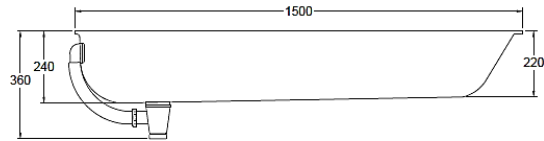

TINA SINGLE-N

DESCRIPCION

Tina acero esmaltado

Modelo: SINGLE-N

Medidas:

Desde 1000x700x240 mm hasta
1700x700x240 mm

Color: Blanco

Diámetro Desagüe: 50 mm

TINA SINGLE-N

DETALLE TÉCNICO

VISTA EN PLANTA

VISTA LATERAL

TINA SINGLE-100

VISTA EN PLANTA

VISTA LATERAL

TINA SINGLE-120

VISTA EN PLANTA

VISTA LATERAL

TINA SINGLE-130

VISTA FRONTAL

TINA SINGLE-N

DETALLE TÉCNICO

VISTA EN PLANTA

VISTA LATERAL

TINA SINGLE-140

VISTA EN PLANTA

VISTA LATERAL

TINA SINGLE-150

VISTA FRONTAL

TINA SINGLE-N

DETALLE TÉCNICO

VISTA EN PLANTA