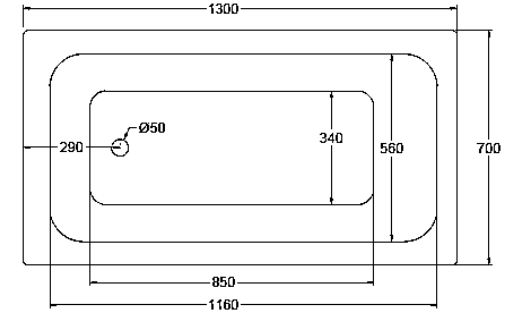

TINA SINGLE-N

DESCRIPCION

Tina acero esmaltado

Modelo: SINGLE-N

Medidas:

Desde 1000x700x240 mm hasta
1700x700x240 mm

Color: Blanco

Diámetro Desagüe: 50 mm

Importante: Las dimensiones son nominales y en milímetros, Estas pueden variar +- 3 % según los rangos de tolerancia establecidos por la norma de fabricación ASME A111
Estas medidas están sujetas a cambios y a variaciones de una producción a otra.

TINA SINGLE-N

DETALLE TÉCNICO

VISTA EN PLANTA

VISTA LATERAL

TINA SINGLE-100

VISTA EN PLANTA

VISTA LATERAL

TINA SINGLE-120

VISTA EN PLANTA

VISTA LATERAL

TINA SINGLE-130

VISTA FRONTAL

TINA SINGLE-N

DETALLE TÉCNICO

VISTA EN PLANTA

VISTA LATERAL