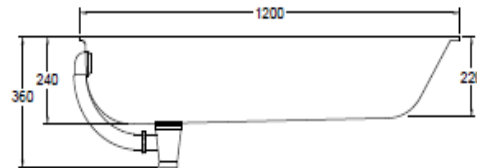

TINA SINGLE-N

DESCRIPCION

Tina acero esmaltado

Modelo: SINGLE-N

Medidas:

Desde 1000x700x240 mm hasta
1700x700x240 mm

Color: Blanco

Diámetro Desagüe: 50 mm

TINA SINGLE-N

DETALLE TÉCNICO

VISTA EN PLANTA

VISTA LATERAL

TINA SINGLE-100

VISTA EN PLANTA

VISTA LATERAL

TINA SINGLE-120

VISTA EN PLANTA

VISTA LATERAL

TINA SINGLE-130

VISTA FRONTAL

TINA SINGLE-N

DETALLE TÉCNICO

VISTA EN PLANTA

VISTA LATERAL