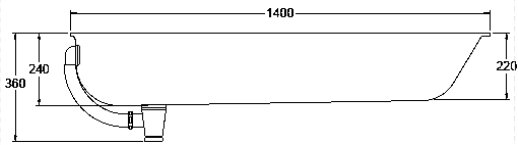

TINA SINGLE-N

DESCRIPCION

Tina acero esmaltado

Modelo: SINGLE-N

Medidas:

Desde 1000x700x240 mm hasta
1700x700x240 mm

Color: Blanco

Diámetro Desagüe: 50 mm

TINA SINGLE-N

DETALLE TÉCNICO

VISTA EN PLANTA

VISTA LATERAL

TINA SINGLE-100

VISTA EN PLANTA

VISTA LATERAL

TINA SINGLE-120

VISTA EN PLANTA

VISTA LATERAL

TINA SINGLE-130

VISTA FRONTAL

TINA SINGLE-N

DETALLE TÉCNICO

VISTA EN PLANTA

VISTA LATERAL

TINA SINGLE-140

VISTA EN PLANTA

VISTA LATERAL

TINA SINGLE-150

VISTA FRONTAL

TINA SINGLE-N

DETALLE TÉCNICO

VISTA EN PLANTA