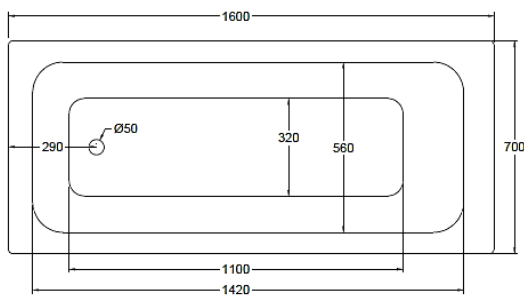

TINA SINGLE-N

DESCRIPCION

Tina acero esmaltado

Modelo: SINGLE-N

Medidas:

Desde 1000x700x240 mm hasta
1700x700x240 mm

Color: Blanco

Diámetro Desagüe: 50 mm

VISTA EN PLANTA

VISTA LATERAL

TINA SINGLE-130

VISTA FRONTAL

TINA SINGLE-N

DETALLE TÉCNICO

VISTA EN PLANTA

VISTA LATERAL

TINA SINGLE-140

VISTA EN PLANTA

VISTA LATERAL

TINA SINGLE-150

VISTA FRONTAL

TINA SINGLE-N

DETALLE TÉCNICO

VISTA EN PLANTA

VISTA LATERAL

TINA SINGLE-160

VISTA EN PLANTA

VISTA LATERAL

TINA SINGLE-170

VISTA FRONTAL