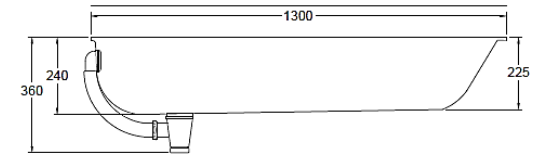

TINA SINGLE-N

DESCRIPCION

Tina acero esmaltado

Modelo: SINGLE-N

Medidas:

Desde 1000x700x240 mm hasta
1700x700x240 mm

Color: Blanco

Diámetro Desagüe: 50 mm

Importante: Las dimensiones son nominales y en milímetros, Estas pueden variar +- 3 % según los rangos de tolerancia establecidos por la norma de fabricación ASME A111
Estas medidas están sujetas a cambios y a variaciones de una producción a otra.

TINA SINGLE-N

DETALLE TÉCNICO

VISTA EN PLANTA

VISTA LATERAL

TINA SINGLE-100

VISTA EN PLANTA

VISTA LATERAL

TINA SINGLE-120

VISTA EN PLANTA

VISTA LATERAL

TINA SINGLE-130

VISTA FRONTAL

TINA SINGLE-N

DETALLE TÉCNICO

VISTA EN PLANTA

VISTA LATERAL