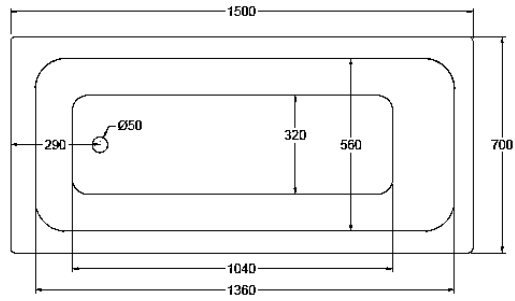

TINA SINGLE-N

DESCRIPCION

Tina acero esmaltado

Modelo: SINGLE-N

Medidas:

Desde 1000x700x240 mm hasta
1700x700x240 mm

Color: Blanco

Diámetro Desagüe: 50 mm

TINA SINGLE-N

DETALLE TÉCNICO

VISTA EN PLANTA

VISTA LATERAL

TINA SINGLE-100

VISTA EN PLANTA

VISTA LATERAL

TINA SINGLE-120

VISTA EN PLANTA

VISTA LATERAL

TINA SINGLE-130

VISTA FRONTAL

TINA SINGLE-N

DETALLE TÉCNICO

VISTA EN PLANTA

VISTA LATERAL

TINA SINGLE-140

VISTA EN PLANTA

VISTA LATERAL

TINA SINGLE-150

VISTA FRONTAL

TINA SINGLE-N

DETALLE TÉCNICO

VISTA EN PLANTA