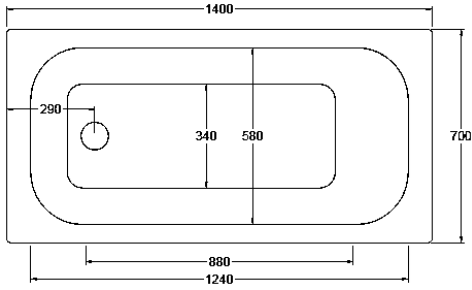

TINA SINGLE-N

DESCRIPCION

Tina acero esmaltado

Modelo: SINGLE-N

Medidas:

Desde 1000x700x240 mm hasta
1700x700x240 mm

Color: Blanco

Diámetro Desagüe: 50 mm

Importante: Las dimensiones son nominales y en milímetros, Estas pueden variar +- 3 % según los rangos de tolerancia establecidos por la norma de fabricación ASME A111
Estas medidas están sujetas a cambios y a variaciones de una producción a otra.

VISTA EN PLANTA

VISTA LATERAL

TINA SINGLE-130

VISTA FRONTAL

TINA SINGLE-N

DETALLE TÉCNICO

VISTA EN PLANTA

VISTA LATERAL

TINA SINGLE-140

VISTA EN PLANTA

VISTA LATERAL

TINA SINGLE-150

VISTA FRONTAL

TINA SINGLE-N

DETALLE TÉCNICO

VISTA EN PLANTA