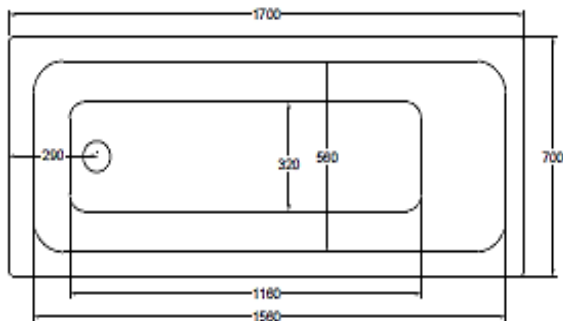

TINA SINGLE-N

DESCRIPCION

Tina acero esmaltado

Modelo: SINGLE-N

Medidas:

Desde 1000x700x240 mm hasta
1700x700x240 mm

Color: Blanco

Diámetro Desagüe: 50 mm

VISTA EN PLANTA

VISTA LATERAL

TINA SINGLE-130

VISTA FRONTAL

TINA SINGLE-N

DETALLE TÉCNICO

VISTA EN PLANTA

VISTA LATERAL

TINA SINGLE-140

VISTA EN PLANTA

VISTA LATERAL

TINA SINGLE-150

VISTA FRONTAL

TINA SINGLE-N

DETALLE TÉCNICO

VISTA EN PLANTA

VISTA LATERAL

TINA SINGLE-160

VISTA EN PLANTA

VISTA LATERAL

TINA SINGLE-170

VISTA FRONTAL