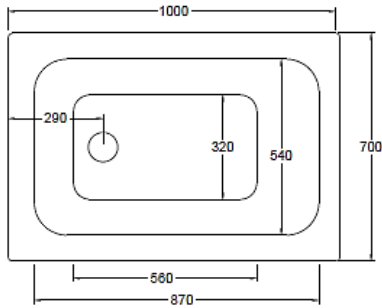

TINA SINGLE-N

DESCRIPCION

Tina acero esmaltado

Modelo: SINGLE-N

Medidas:

Desde 1000x700x240 mm hasta
1700x700x240 mm

Color: Blanco

Diámetro Desagüe: 50 mm

Espesor acero: 1,5 mm

Sin antideslizante

Borde con Bota aguas

COMPLEMENTO NECESARIO:

HID-09-0396 KIT DESAGUE SIFON TINA SINGLE-N

| SKU | DESCRIPCION | MEDIDAS (mm) |
|-------------|-------------------|--------------|
| HID-05-0389 | TINA SINGLE-N 100 | 1000x700x240 |
| HID-05-0390 | TINA SINGLE-N 120 | 1200x700x240 |
| HID-05-0391 | TINA SINGLE-N 130 | 1300x700x240 |
| HID-05-0392 | TINA SINGLE-N 140 | 1400x700x240 |
| HID-05-0393 | TINA SINGLE-N 150 | 1500x700x240 |
| HID-05-0394 | TINA SINGLE-N 160 | 1600x700x240 |
| HID-05-0395 | TINA SINGLE-N 170 | 1700x700x240 |

Importante: Las dimensiones son nominales y en milímetros, Estas pueden variar +- 3 % según los rangos de tolerancia establecidos por la norma de fabricación ASME A111
Estas medidas están sujetas a cambios y a variaciones de una producción a otra.

TINA SINGLE-N

DETALLE TÉCNICO

VISTA EN PLANTA

VISTA LATERAL

TINA SINGLE-100

VISTA EN PLANTA

VISTA LATERAL

TINA SINGLE-120