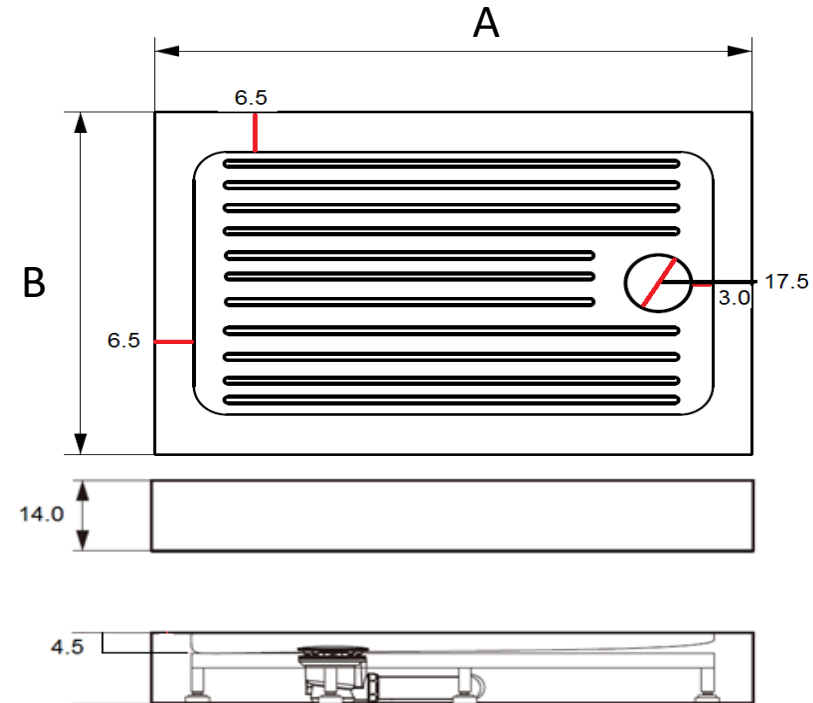

## DESCRIPCION

Receptáculo de ducha, modelo ZEN

Material: Acrílico

Color: Blanco

Espesor: 4 mm (Acrílico + Fibra)

Resistencia: 150 kgs

Incluye:

-HID-09-1367: DESAGUE PARA RECEPTACULOS ZEN/KAI

-Descarga 30 lpm

-Patas ajustables

**Base se encuentra reforzada con marcos verticales para brindar mayor soporte**

**Diámetro conexión 40 mm**

Medidas	Patas (PCS)
700X700	4 PCS
800X800	4 PCS
900X900	4 PCS
900X700	4 PCS
1000x700	4 PCS
1000x900	4 PCS
1000x1000	6 PCS
1100X700	6 PCS
1100x800	6 PCS
1100X1200	6 PCS

Medidas	Patas (PCS)
1200X700	6 PCS
1200X800	6 PCS
1200x900	6 PCS
1300X700	8 PCS
1300x800	8 PCS
1400X700	8 PCS
1400X800	8 PCS
1500X700	8 PCS
1500X800	8 PCS

Medidas	Patas (PCS)
1600X700	8PCS
1600X800	8PCS
1600x900	8PCS
1700X700	8PCS
1700x800	8PCS
1700X900	8PCS
1800X900	8PCS
2000x800	8PCS
2000x900	8PCS

## DETALLE TECNICO

Medidas en cm

**Nota:** Considerar en las medidas un margen de tolerancia +-3%