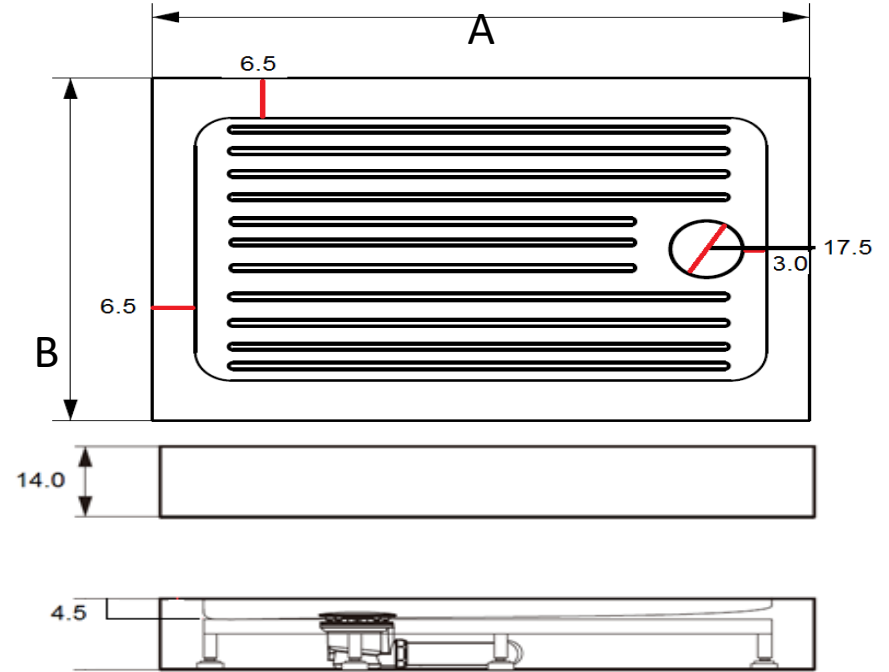

RECEPTACULO ZEN

DESCRIPCION

Receptáculo de ducha, modelo ZEN

Material: Acrílico

Color: Blanco

Espesor: 4 mm (Acrílico + Fibra)

Resistencia: 150 kgs

Incluye:

- Desagüe zen-n cromado
- Descarga 30 lpm
- Patas ajustables

Base se encuentra reforzada con marcos verticales para brindar mayor soporte

Diámetro conexión 40 mm

Medidas	Patas (PCS)
700X700	4 PCS
800X800	4 PCS
900X900	4 PCS
900X700	4 PCS
1000x700	4 PCS
1000x900	4 PCS
1100X700	6 PCS
1100x800	6 PCS
1100X1200	6 PCS

Medidas	Patas (PCS)
1200X700	6 PCS
1200X800	6 PCS
1200x900	6 PCS
1300X700	6 PCS
1300x800	6 PCS
1400X700	6 PCS
1400X800	6 PCS
1500X700	6 PCS
1500X800	6 PCS

Medidas	Patas (PCS)
1600X700	6PCS
1600X800	6PCS
1600x900	6PCS
1700X700	6PCS
1700x800	6PCS
1700X900	6PCS
1800X900	6PCS
2000x800	6PCS
2000x900	6PCS

DETALLE TECNICO

Medidas en cm

Nota: Considerar en las medidas un margen de tolerancia +-3%