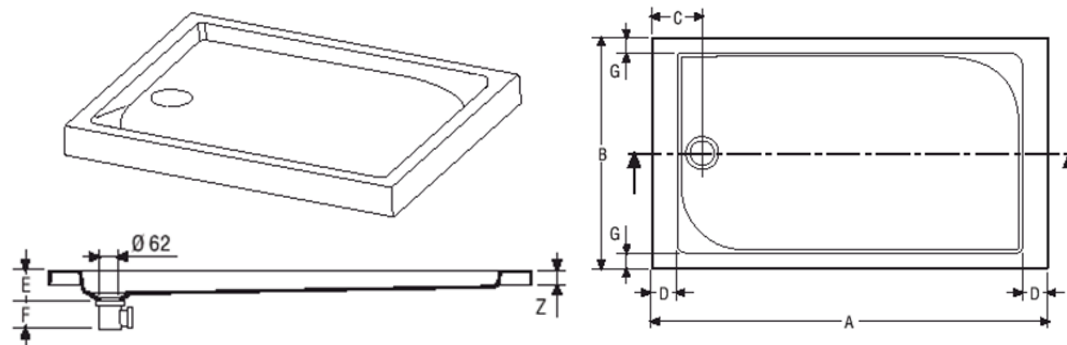

# VISUAL

CON ANTIDESLIZANTE

SIN ANTIDESLIZANTE

### Características:

- Plato de ducha de acrílico.
- Fondo liso, sin antideslizante.
- Incluye desagüe sifónico, registrable 90mm.
- Alturas disponible 35mm.

### Opcionales:

1. Todas las medidas con antideslizante.
2. Todas las medidas disponibles con altura de 75mm.

### DESAGUE INCLUIDO

7,5cm

3,5cm

	1000	1200	1400	1500	1600	1700	900	1000	1200	1400	1600	1800	1400	1600
A	1000	1200	1400	1500	1600	1700	900	1000	1200	1400	1600	1800	1400	1600
B	700	700	700	700	700	700	750	800	800	800	800	800	900	900
C	153	153	153	153	153	153	123	153	153	153	153	153	153	153
D	80	80	80	80	80	80	50	80	80	80	80	80	80	80
E	75	75	75	75	75	75	75	75	75	75	75	75	75	75
F	100	100	100	100	100	100	100	100	100	100	100	100	100	100
G	50	50	40	50	50	50	50	50	50	50	50	50	50	50
Z	Opción 1: 75 / Opción 2: 35													