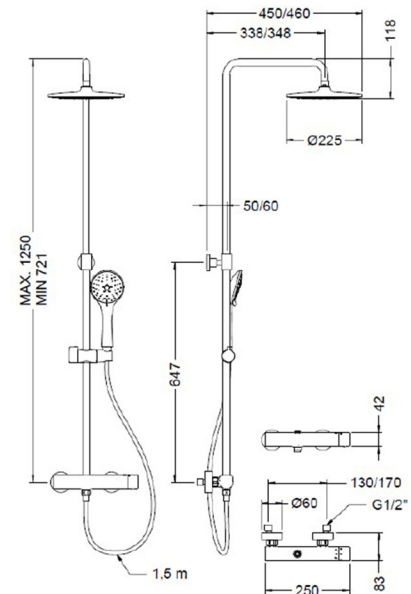

COLUMNA DUCHA KLOE 23 CM GUN GREY

Columna monomando extensible para ducha, con cartucho cerámico de dos vías integrado. Permite variar la altura del rociador y derivar el flujo entre el rociador superior y la ducha de mano. Incluye flexo, mango de ducha y soporte ajustable. Diseño modular y funcional con instalación en pared.

SKU GNB-03-0393

Marca	Genebre
Serie	Kloe
Origen	España
Coldstart	No
Anticalcáreo	Sí
Caño Flexible	No
Tipo	Ducha
Caño Extraíble	No
Instalación	A Muro
Libre de Plomo	No
Conexión	A Muro 1/2" HI
Certificación	Marca
Eficiencia Hídrica	No
Antivandálico	No
Uso	Residencial
Accionamiento	Manual
Consumo	9,5 LPM
Presión de Trabajo	3 BAR
Tipo Cierre	Cartucho Cerámico 35 mm
Giro 360°	No
Temperatura	Mín: 0°C - Máx: 80°C
Material	Latón
Color	Grafito
Terminación	Cepillado
Medidas del Producto	225x460x1250 mm
Garantía	1 año
Unidad de ventas	UN

DIBUJO TÉCNICO

ATRIBUTOS

ANTICALCÁREO

CERTIFICADO DE MARCA

RESIDENCIAL