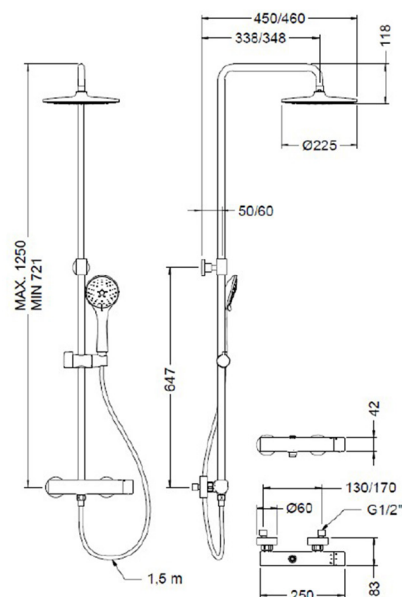

COLUMNA DUCHA KLOE 23 CM CROMO

Columna monomando extensible para ducha, con cartucho cerámico de dos vías integrado. Permite variar la altura del rociador y derivar el flujo entre el rociador superior y la ducha de mano. Incluye flexo, mango de ducha y soporte ajustable. Diseño modular y funcional con instalación en pared.

SKU GNB-03-0392

Marca	Genebre
Serie	Kloe
Origen	España
Coldstart	No
Anticalcáreo	Si
Caño Flexible	No
Tipo	Ducha
Caño Extraíble	No
Instalación	A Muro
Libre de Plomo	No
Conexión	A Muro 1/2" HI
Certificación	Marca
Eficiencia Hídrica	No
Antivandálico	No
Uso	Residencial
Accionamiento	Manual
Consumo	9,5 LPM
Presión de Trabajo	3 BAR
Tipo Cierre	Cartucho Cerámico 35 mm
Giro 360°	No
Temperatura	Mín: 0°C - Máx: 80°C
Material	Latón
Color	Cromado
Terminación	Brillante
Medidas del Producto	225x460x1250 mm
Garantía	5 años
Unidad de ventas	UN

DIBUJO TÉCNICO

ATRIBUTOS

BRILLO

ANTICALCÁREO

CERTIFICADO
DE MARCA

RESIDENCIAL