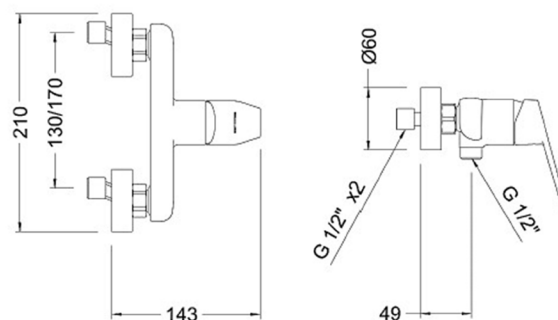

DIBUJO TÉCNICO

ATRIBUTOS

MATE

ANTICALCÁREO

CERTIFICADO
DE MARCA

RESIDENCIAL