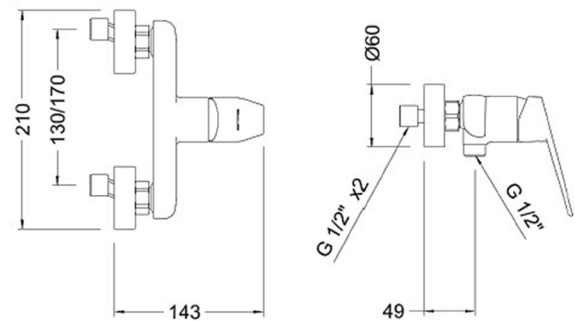

DIBUJO TÉCNICO

ATRIBUTOS

BRILLO

ANTICALCÁREO

CERTIFICADO DE MARCA

RESIDENCIAL