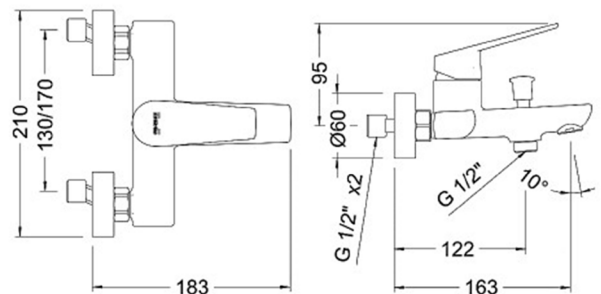

DIBUJO TÉCNICO

ATRIBUTOS

ANTICALCÁREO

CERTIFICADO
DE MARCA

RESIDENCIAL