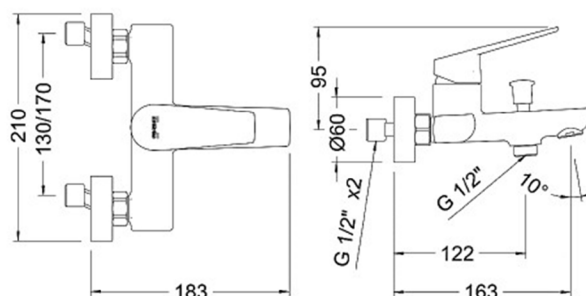

DIBUJO TÉCNICO

ATRIBUTOS

MATE

ANTICALCÁREO

CERTIFICADO DE MARCA

RESIDENCIAL