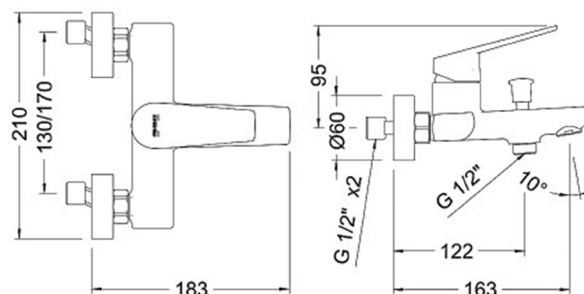

DIBUJO TÉCNICO

ATRIBUTOS

BRILLO

ANTICALCÁREO

CERTIFICADO DE MARCA

RESIDENCIAL