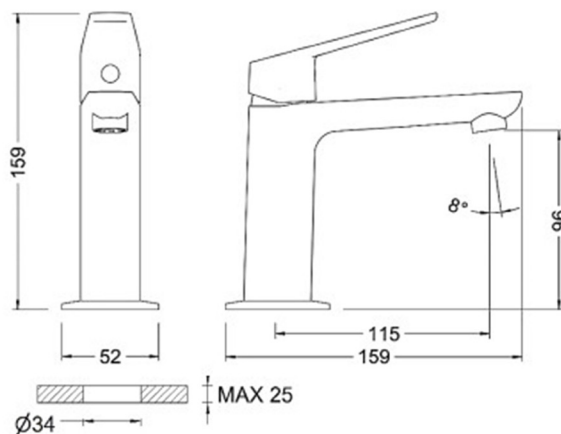

DIBUJO TÉCNICO

ATRIBUTOS

ANTICALCÁREO

CERTIFICADO DE MARCA

RESIDENCIAL