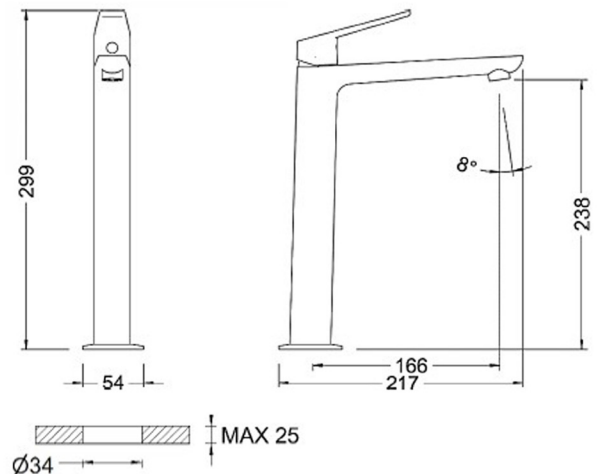

DIBUJO TÉCNICO

ATRIBUTOS

MATE

ANTICALCÁREO

CERTIFICADO DE MARCA

RESIDENCIAL