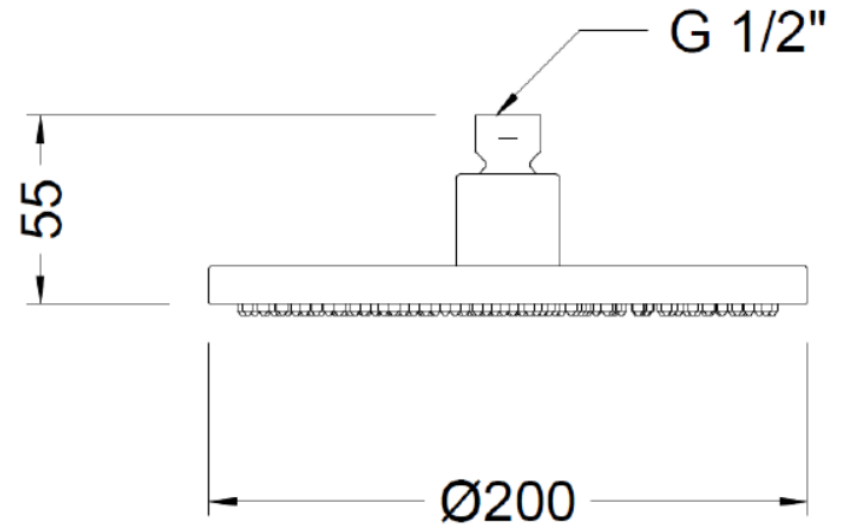

DUCHA FIJA MURO Ø200 NEW REGENT ANTIQUE BRONZE

mK

DETALLE TECNICO

DESCRIPCION

Ducha fija para muro ½"
Cuerpo realizado en latón según UNE-EN 1982.
Acabado Antique bronze.
Tapa desmontable.
Temperatura máx: 85º C
Temp. Máx. recomendada: 65ºC
Presión máx: 10 BAR
Presión mín: 0,5 BAR
Presión recomendada: 1-3 bar
Ref: R68113 43
SKU: GNB-03-0239

Medidas en mm