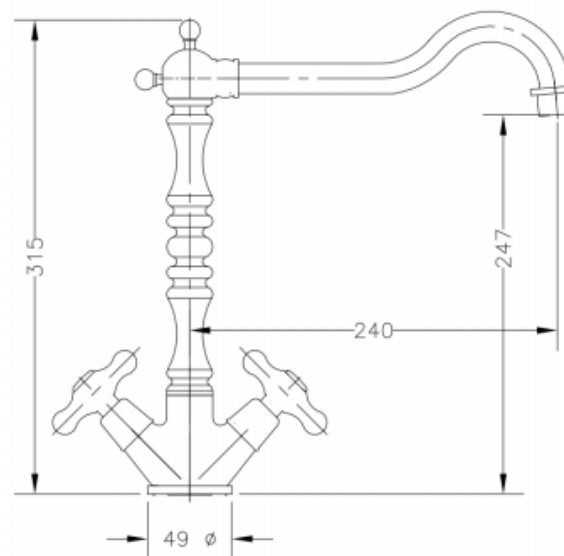

## DESCRIPCION

Grifería bimando de cocina  
 Modelo New Regent  
 Instalación sobre mesada  
 Terminación bronce satinado  
 Cuerpo fabricado en latón  
 Volantes fabricados en Zamak  
 Comfort zone 247 mm  
 Aireador plástico con anticalcareo hembra M22x1, con carcasa de latón  
 Incluye flexibles de 35 cm de largo M10x1; G 3/8"  
 Temperatura máxima recomendada 65 °C  
 Temperatura máxima de uso 85 °C  
 Presión recomendada 1-5 BAR  
 Caudal 12 lpm a 3 BAR  
 Ref.: 68595 09 43 66  
**SKU: GNB-03-0232**

## DETALLE TECNICO

**GENEBRE**

Medidas en mm