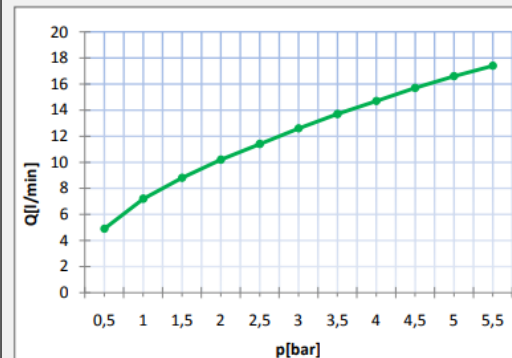

## DESCRIPCION

Grifería bimando de cocina  
 Modelo New Regent  
 Instalación sobre mesada  
 Terminación bronce satinado  
 Cuerpo fabricado en latón  
 Volantes fabricados en Zamak  
 Comfort zone 247 mm  
 Aireador plástico con anticalcareo hembra M22x1, con carcasa de latón  
 Incluye flexibles de 35 cm de largo M10x1; G 3/8"  
 Temperatura máxima recomendada 65 °C  
 Temperatura máxima de uso 85 °C  
 Presión recomendada 1-5 BAR  
 Caudal 12 lpm a 3 BAR  
 Ref.: 68595 09 43 66  
**SKU: GNB-03-0232**

## Caudal / Water Flow

Presión / Pressure		Caudal / Water flow
Bar	psi	l/min
0,5	7,3	4,9
1,0	14,5	7,2
1,5	21,8	8,8
2,0	29,0	10,2
2,5	36,3	11,4
3,0	43,5	12,6
3,5	50,8	13,7
4,0	58,0	14,7
4,5	65,3	15,7
5,0	72,5	16,6
5,5	79,8	17,4

**GENEBRE**

Medidas en mm