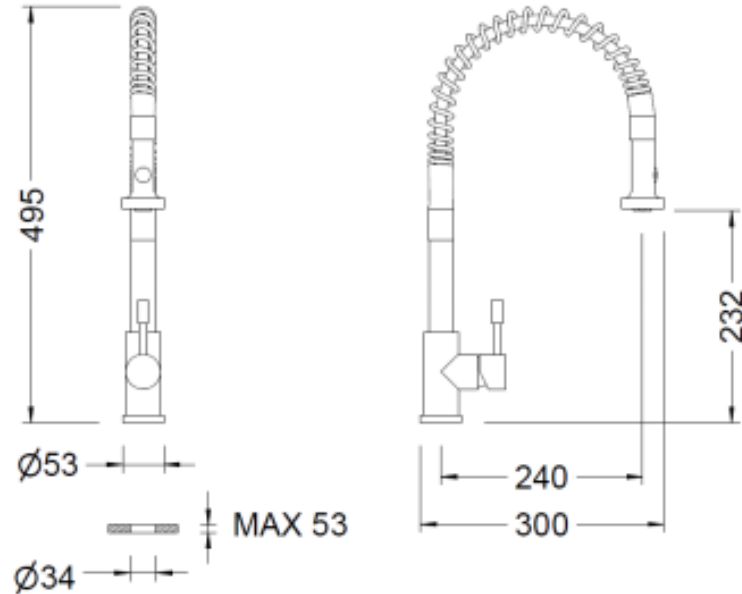

COCINA MINI MUELLE EXT

DETALLE TECNICO

DESCRIPCION

Cuerpo, maneta, ducha y muelle realizados en acero inoxidable AISI 304.

Cartucho cerámico silencioso Ø35.

Suministrado con conjunto de sujeción mediante tuerca de acero.

Suministrado con Juego de conexiones 10x1 - H 3/8" a 55 cm.

Temperatura máxima: 85 °C.

Temp. máx. recomendada: 65 °C.

Presión máxima: 10 bar.

Presión mínima: 0,5 bar.

Presión recomendada: 1 - 3 bar.

Ref.: 65207 18 60 66

SKU: GNB-03-0100

Presión / Pressure		Caudal / Water Flow	
		Aireador / Aerator	Ducha / Shower
Bar	Psi	l/min	l/min
0,5	7,3	3,4	3,1
1	14,5	4,9	4,4
1,5	21,8	6,1	5,6
2	29	7	6,3
2,5	36,3	7,9	7
3	43,5	8,7	7,7
3,5	50,8	9,5	8,4
4	58	10,2	9
4,5	65,3	10,8	9,7
5	72,5	11,5	10,3
5,5	79,8	12	10,8