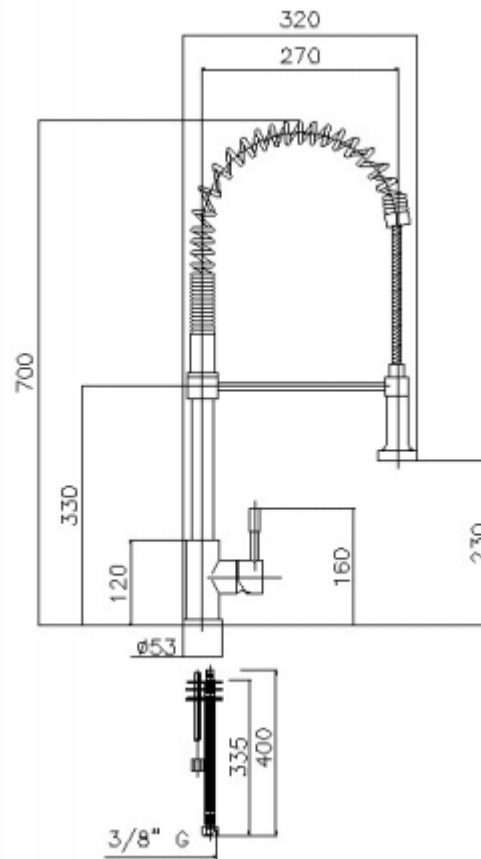

COCINA INOX MUELLE EXT

mK

DESCRIPCION

Grifería de cocina con ducha extraíble

Modelo INOX

Instalación sobre mesada

Material acero inoxidable 304

Comfort zone 230 mm

Presión recomendada 1-5 BAR

Cartucho cerámico silencioso Ø 35 mm

Incluye flexibles de 40 cm de largo M10x1; G 3/8"

Temperatura máxima recomendada 65 °C

Temperatura máxima de uso 85 °C

Consumo 12 lpm a 3 BAR

Ref.: 65211 18 60 66

SKU: GNB-03-0098

DETALLE TECNICO

GENEBRE

Medidas en mm