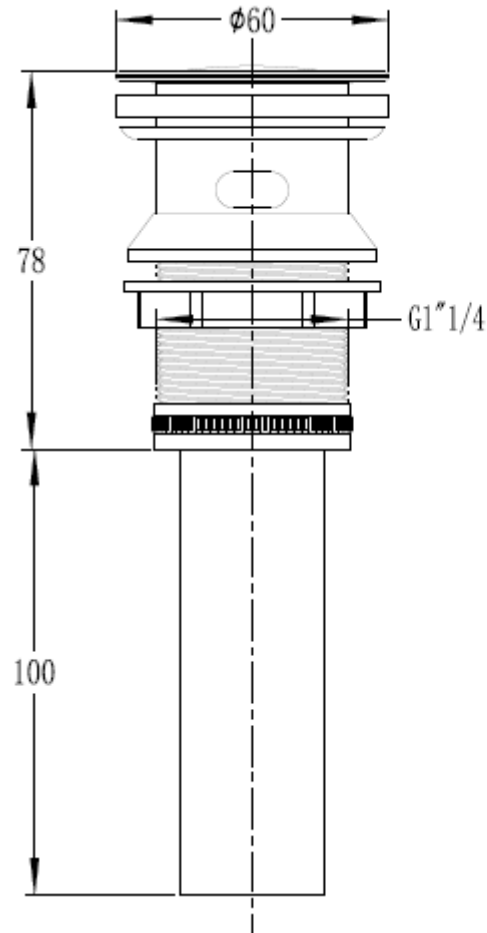

DESAGUE CLICK 1 ¼ HOME-N C/REBALSE BRUSHED

mK

DETALLE TECNICO

DESCRIPCION

Desagüe para lavamanos 1 ¼"
Terminación: Cromo
Con rebalse
Conexión 1 ¼"
Composición: Acero inox
Incluye tubo de conexión al sifón

SKU GKL-09-0429

KLIPEN
WE INSPIRE · YOU LIVE!

Medidas en mm