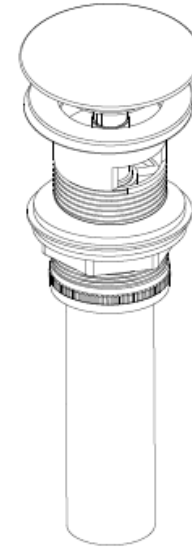

DESAGUE URBAN CLICK 1 ¼" CON REBALSE DORADO

DESCRIPCION

Desagüe de 1 1/4"
Con rebalse
Apertura Click
Terminación: Dorado
Diámetro superior: 66 mm
SKU:

GKL-09-0420

DETALLE TECNICO

Medidas en mm