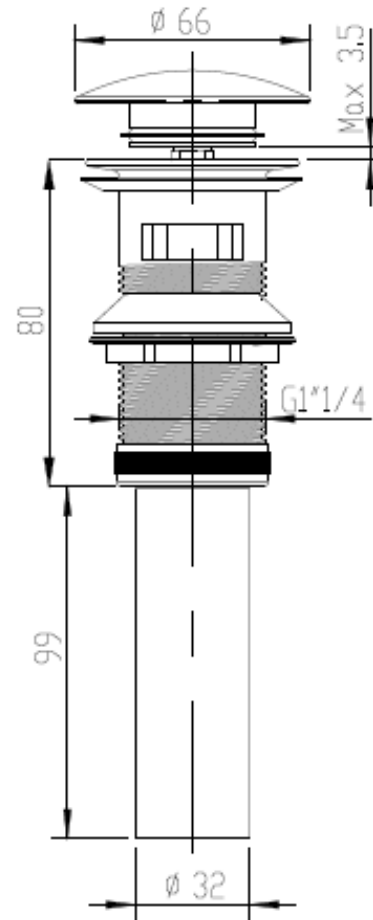

DESAGUE URBAN CLICK 1 ¼" CON REBALSE DORADO

DESCRIPCION

Desagüe de 1 1/4"
Con rebalse
Apertura Click
Terminación: Dorado
Diámetro superior: 66 mm
SKU:

GKL-09-0420

DETALLE TECNICO

Medidas en mm