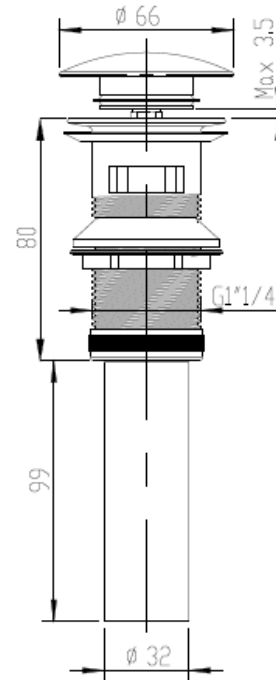

DESAGUE CLICK-N 1 ¼" CON REBALSE ANTIQUE BRONZE

DESCRIPCION

Desagüe de 1 1/4"

Con rebalse

Apertura Click

Terminación: Antique bronze

Diámetro superior: 66 mm

SKU:

GKL-09-0306 ANTIQUE BRONZE

DETALLE TECNICO

Medidas en mm