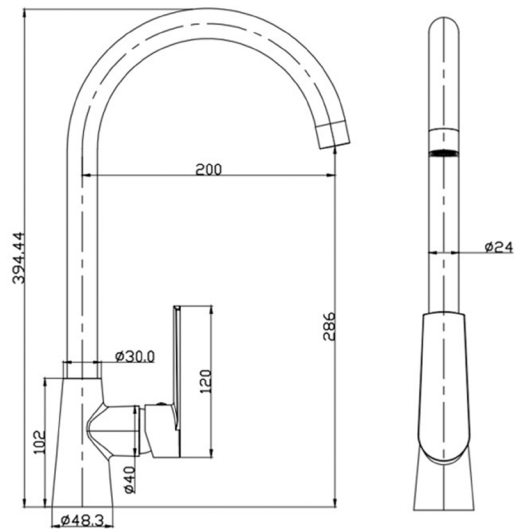

DIBUJO TÉCNICO

ATRIBUTOS

BRILLO

COLD START

GIRO 360°

EFICIENCIA HÍDRICA

RESIDENCIAL