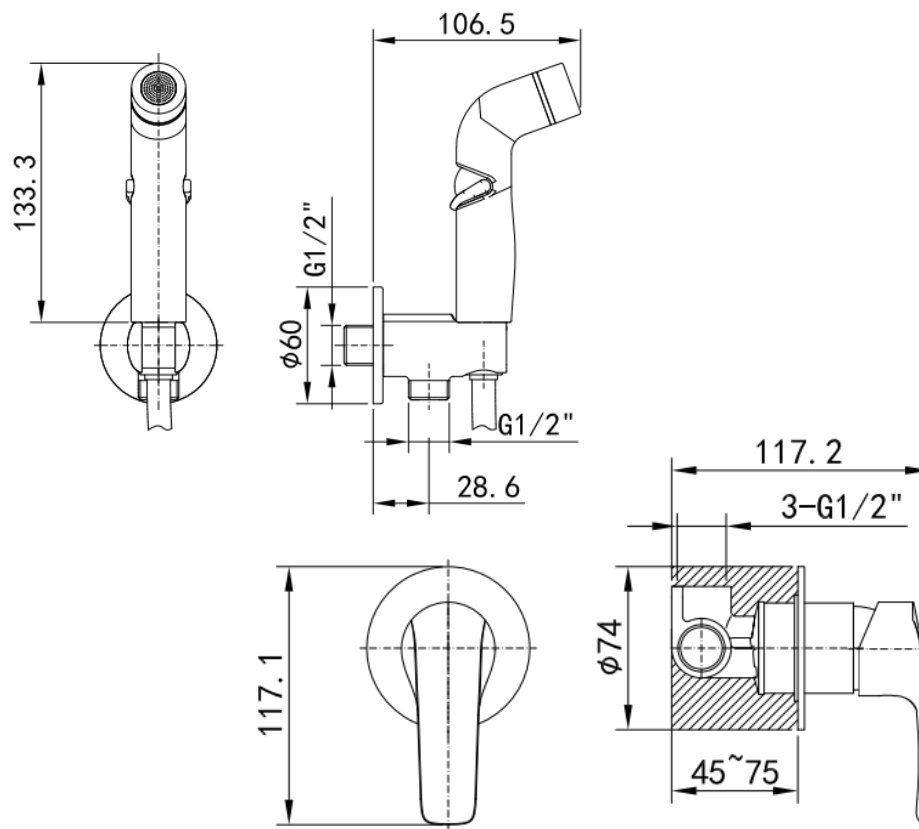

DUCHA HIGIENICA LUXOR GUN GREY

mK

DESCRIPCIÓN

Ducha Higiénica

Terminación: GUN GREY

Consumo: 7 LTS x MIN

Presión de trabajo: 3 BAR

Cartucho cerámico de 35mm

Material: Latón

Incluye flexible de 120cm, soporte muro y manilla a muro.

SKU: GKL-03-0843

WE INSPIRE · YOU LIVE!

DETALLE TÉCNICO

Medidas en mm