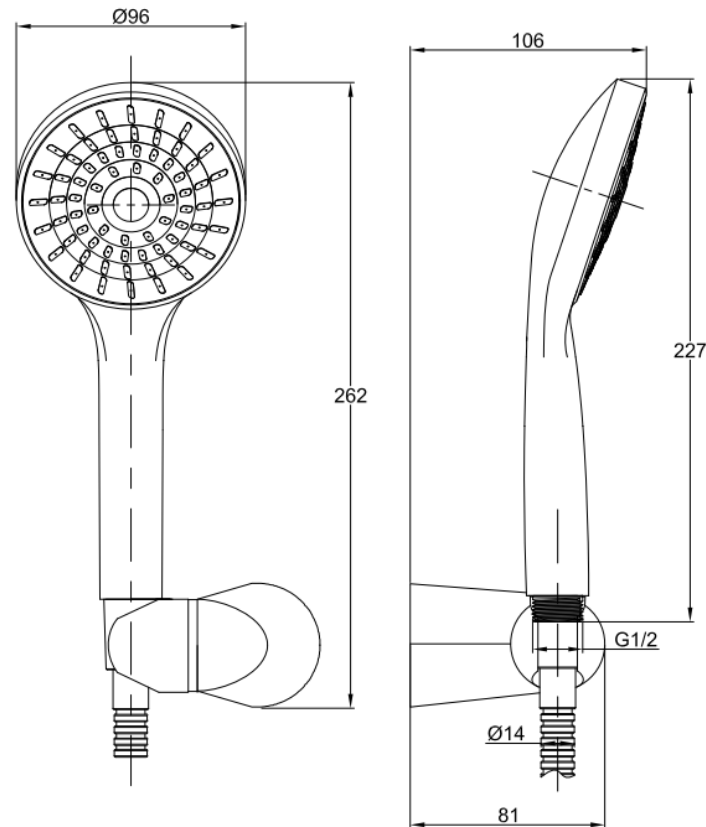

SET SOPORTE DUCHA BOSTON LEVEL C/DUCHA FONO, FLEXIBLE GUN GREY

mK

DESCRIPCIÓN

Set soporte ducha
Serie: BOSTON y LEVEL
Terminación: GUN GREY
Material: ABS
Con Flexible, soporte y ducha fono 1 jet
Consumo: 8.9 Lts x Min a 3 Bar
Largo flexibles: 1750mm
Conexión: ½"

SKU: GKL-03-0842

DETALLE TECNICO

Restrictor compatible		
SKU	GKL-23-0545	NPL-09-0006
Caudal	8.5 LPM	8.5 LPM

WE INSPIRE · YOU LIVE!

Compatible con griferías de ducha y ducha tina Klipen.

Medidas en mm