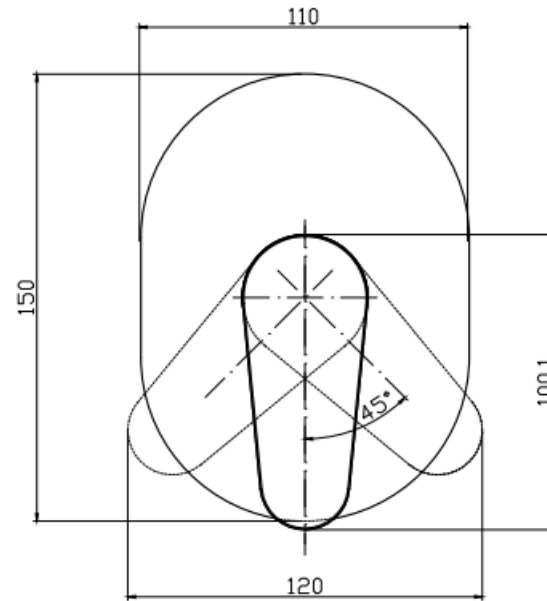

MEZCLADOR DUCHA BOSTON EMPOTRADA 1 VIA GUN GREY

mK

DETALLE TECNICO

DESCRIPCIÓN

Mezclador empotrado de ducha de 1 vía
Serie: BOSTON
Terminación: GUN GREY
Material: Latón
Cartucho cerámico de 35 mm
Consumo: 20.62 Lts x Min. a 3 BAR

SKU: GKL-03-0838

WE INSPIRE · YOU LIVE!

Medidas en mm