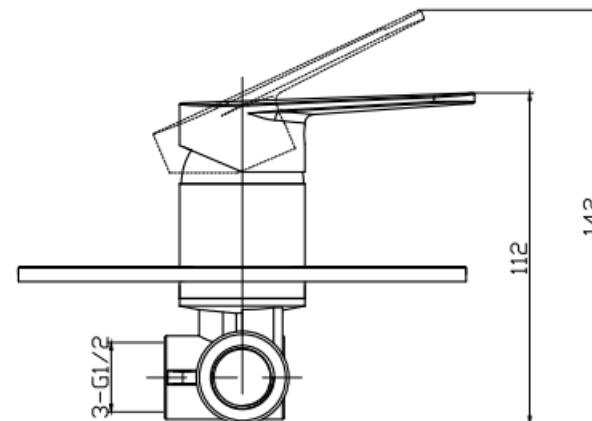

MEZCLADOR DUCHA BOSTON EMPOTRADA 1 VIA GUN GREY

mK

DETALLE TECNICO

DESCRIPCIÓN

Mezclador empotrado de ducha de 1 vía
Serie: BOSTON
Terminación: GUN GREY
Material: Latón
Cartucho cerámico de 35 mm
Consumo: 20.62 Lts x Min. a 3 BAR

SKU: GKL-03-0838

WE INSPIRE · YOU LIVE!

Medidas en mm