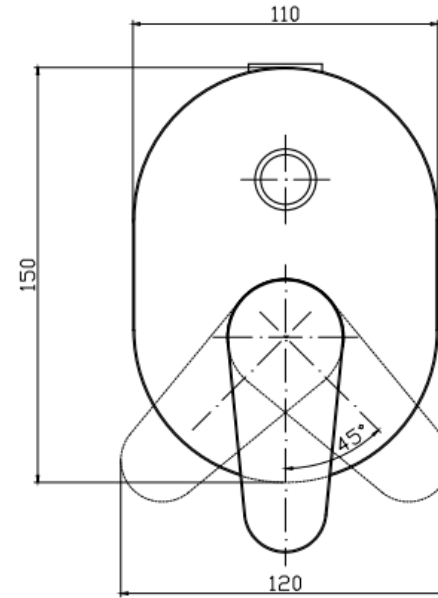

MEZCLADOR TINA BOSTON EMPOTRADA 2 VIAS GUN GREY

mK

DETALLE TECNICO

DESCRIPCIÓN

Mezclador empotrado de tina de 2 vías

Serie: BOSTON

Terminación: GUN GREY

Material: Latón

Cartucho cerámico de 35 mm

Consumo: 15.44 Lts x Min. a 3 BAR

SKU: GKL-03-0837

KLIPEN
WE INSPIRE · YOU LIVE!

Medidas en mm