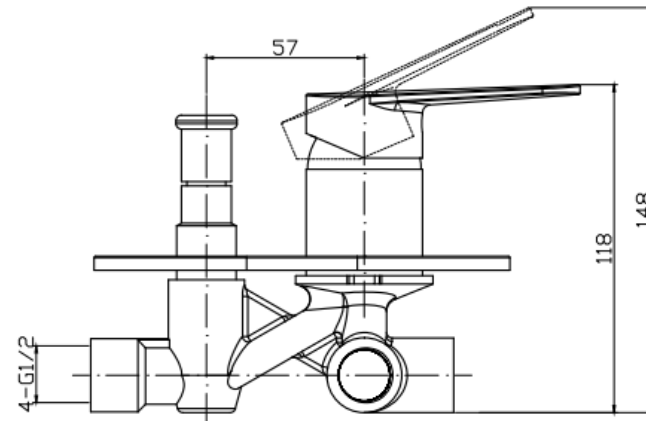

MEZCLADOR TINA BOSTON EMPOTRADA 2 VIAS GUN GREY

mK

DETALLE TECNICO

DESCRIPCIÓN

Mezclador empotrado de tina de 2 vías

Serie: BOSTON

Terminación: GUN GREY

Material: Latón

Cartucho cerámico de 35 mm

Consumo: 15.44 Lts x Min. a 3 BAR

SKU: GKL-03-0837

KLIPEN
WE INSPIRE · YOU LIVE!

Medidas en mm