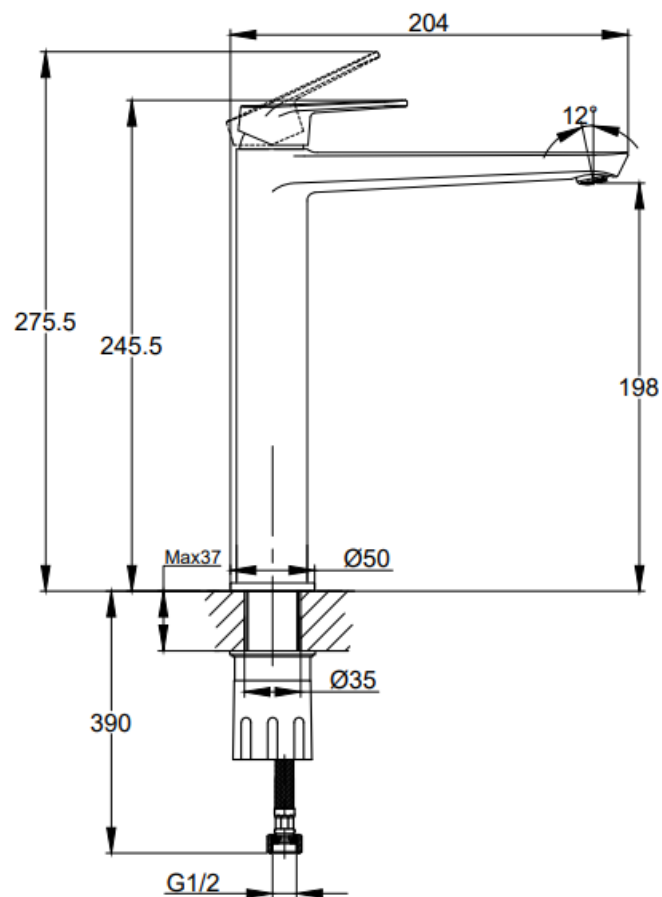

# GRIFERIA LAVAMANOS BOSTON ALTA 20 CM S/DESAGÜE GUN GREY

mK

## DESCRIPCIÓN

Grifería monomando de lavamanos  
Serie: BOSTON  
Terminación: GUN GREY  
Sin desagüe  
Material: Latón  
Cartucho cerámico de 35 mm  
Consumo: 3.83 Lts x Min. a 3 BAR  
Aireador M24  
Temperatura máxima de trabajo: 85c  
Con 2 flexibles de 40cm.  
Conexión ½ HI  
Posición agua fría, intermedio y caliente.

## DETALLE TECNICO

Medidas en mm