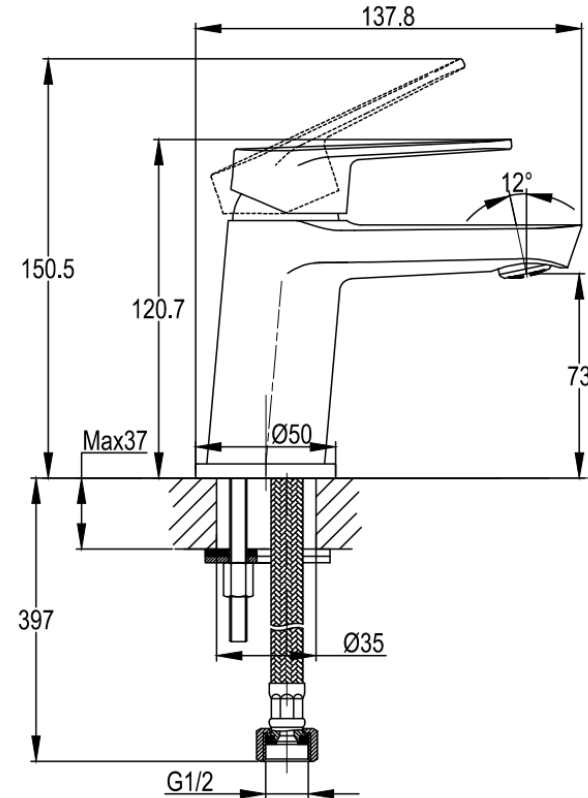

# GRIFERIA LAVAMANOS BOSTON 7 CM S/DESAGÜE GUN GREY

mK

## DESCRIPCIÓN

Grifería monomando de lavamanos  
Serie: BOSTON  
Terminación: GUN GREY  
Sin desagüe  
Material: Latón  
Cartucho cerámico de 35 mm  
Consumo: 3.8 Lts x Min. a 3 BAR  
Aireador M24  
Temperatura máxima de trabajo: 85c  
Con 2 flexibles de 40cm.  
Conexión ½ HI  
Posición agua fría, intermedio y caliente.

## DETALLE TECNICO

Medidas en mm