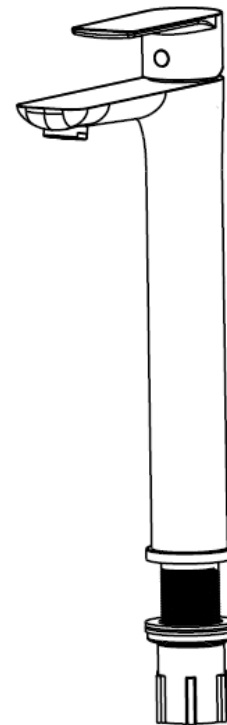

# GRIFERÍA LAVAMANOS ALTA CITY COLDSTART BRUSHED

## DETALLE TÉCNICO

Medidas en mm

### DESCRIPCIÓN

Monomando alto con apertura en frío para lavamanos

Modelo: City

Terminación: Cepillado

Material: Acero Inoxidable 304

Altura: 305 mm

Cartucho cerámico: 35 mm

Conexión rosca: G 1/2"