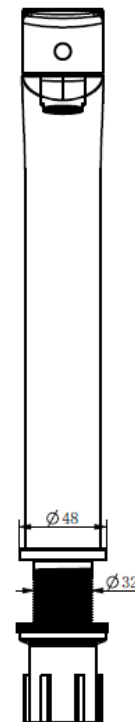

# GRIFERÍA LAVAMANOS ALTA CITY COLDSTART BRUSHED

## DETALLE TÉCNICO

Medidas en mm

### DESCRIPCIÓN

Monomando alto con apertura en frío para lavamanos

Modelo: City

Terminación: Cepillado

Material: Acero Inoxidable 304

Altura: 305 mm

Cartucho cerámico: 35 mm

Conexión rosca: G 1/2"

Consumo: 5 LPM con aireador – 8 LPM sin aireador (a 3 BAR)

Presión de trabajo: 0.5 – 10 BAR

Temperatura de trabajo: 0 – 90 °

Largo flexibles: 400 mm

Incluye flexibles TUCAI, tubo roscado con hilo HE, tuerca plástica, aireador M24 He