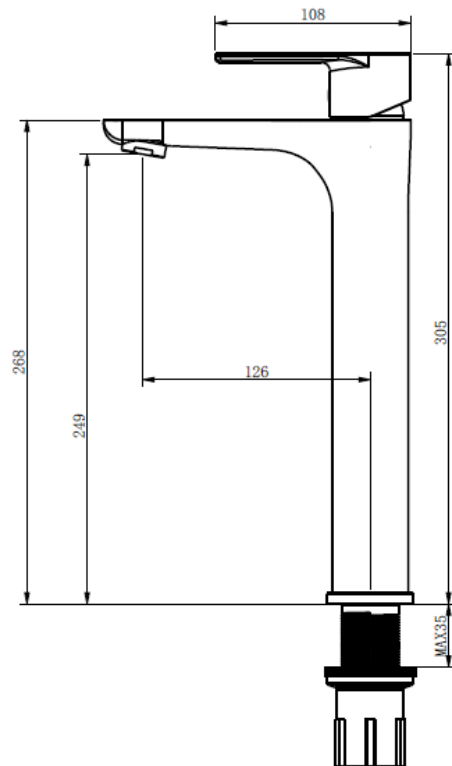

## DETALLE TÉCNICO

Medidas en mm

### DESCRIPCIÓN

Monomando alto con apertura en frío para lavamanos

Modelo: City

Terminación: Cepillado

Material: Acero Inoxidable 304

Altura: 305 mm

Cartucho cerámico: 35 mm

Conexión rosca: G 1/2"

Consumo: 5 LPM con aireador – 8 LPM sin aireador (a 3 BAR)

Presión de trabajo: 0.5 – 10 BAR

Temperatura de trabajo: 0 – 90 °

Largo flexibles: 400 mm

Incluye flexibles TUCAI, tubo roscado con hilo HE, tuerca plástica, aireador M24 He

Material flexible: SUS304 / EPDM

Peso: 1,5 kg

SKU: GKL-03-0825