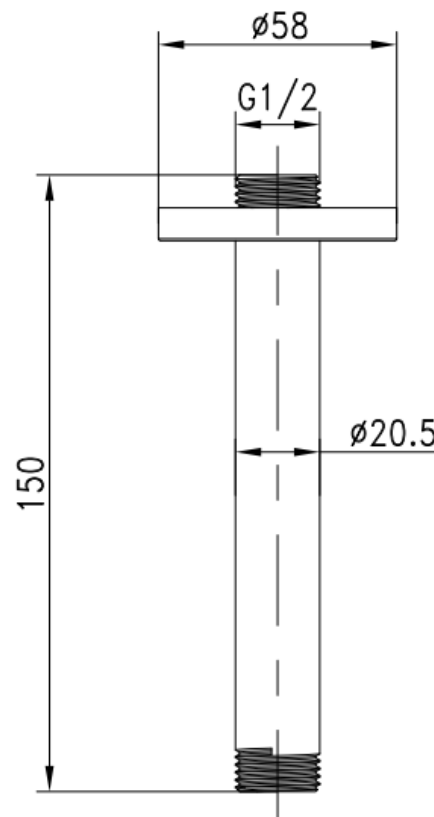

BRAZO DUCHA LUXOR CIELO 15CM BRUSHED NICKEL

mK

DESCRIPCIÓN

Brazo de ducha fijo

Salida a cielo

Serie: LUXOR

Terminación: BRUSHED NICKEL

Material: Latón

Largo: 150mm

Conexión: 1/2

Con roseta de ducha incluida

SKU: ~~GKL~~ 03-0824

KLIPEN
WE INSPIRE · YOU LIVE!

DETALLE TÉCNICO

Medidas en mm