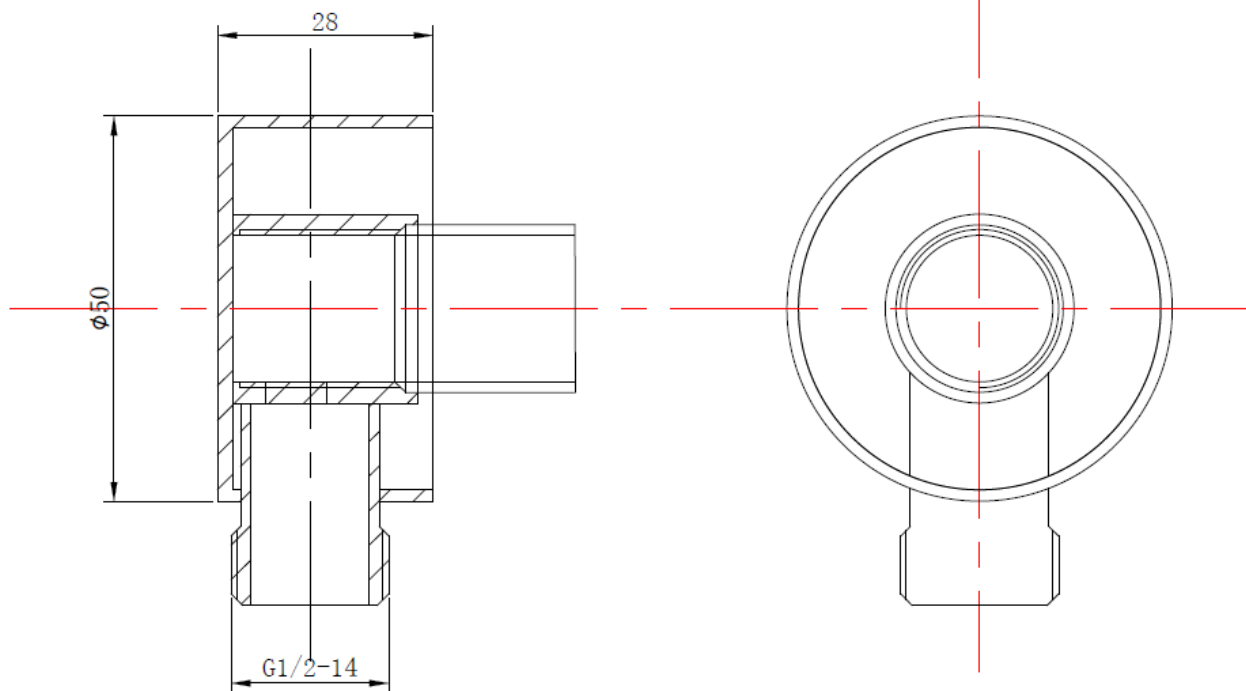

## DETALLE TECNICO

### DESCRIPCION

Unión muro  
Terminación: Grafito  
Material: Latón  
Medida  $\Phi 50 \times 28$  mm  
Conexión:  $\frac{1}{2}$ " HE x  $\frac{1}{2}$ " HE

SKU: GKL-03-0821

Medidas en mm