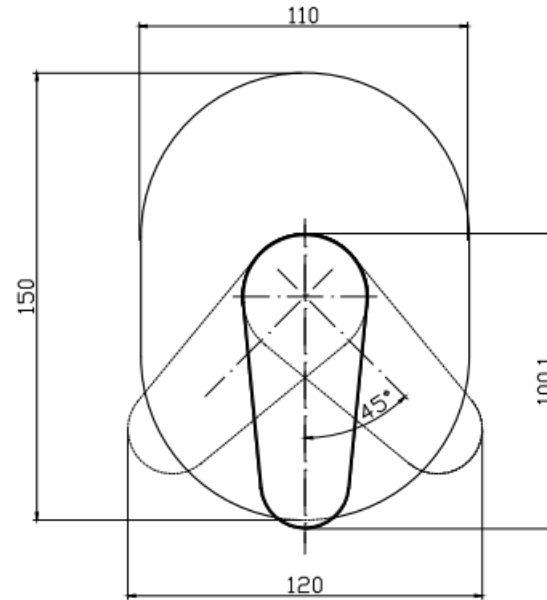

MEZCLADOR DUCHA BOSTON EMPOTRADA 1 VIA CROMO

mK

DETALLE TECNICO

DESCRIPCIÓN

Mezclador empotrado de ducha de 1 vía

Serie: BOSTON

Terminación: CROMO

Material: Latón

Cartucho cerámico de 35 mm

Consumo: 20.62 Lts x Min. a 3 BAR

SKU: GKL-03-0804

Medidas en mm