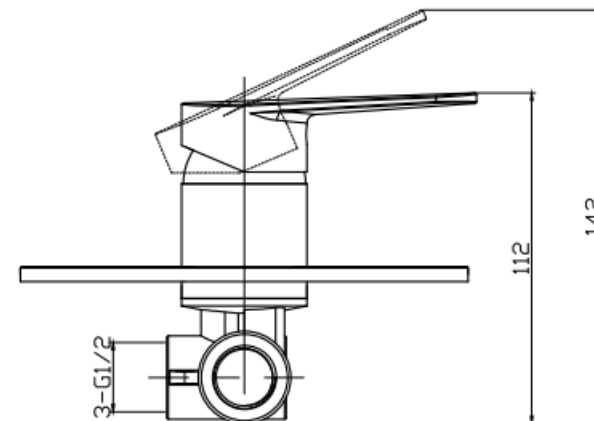

MEZCLADOR DUCHA BOSTON EMPOTRADA 1 VIA CROMO

mK

DETALLE TECNICO

DESCRIPCIÓN

Mezclador empotrado de ducha de 1 vía

Serie: BOSTON

Terminación: CROMO

Material: Latón

Cartucho cerámico de 35 mm

Consumo: 20.62 Lts x Min. a 3 BAR

SKU: GKL-03-0804

Medidas en mm