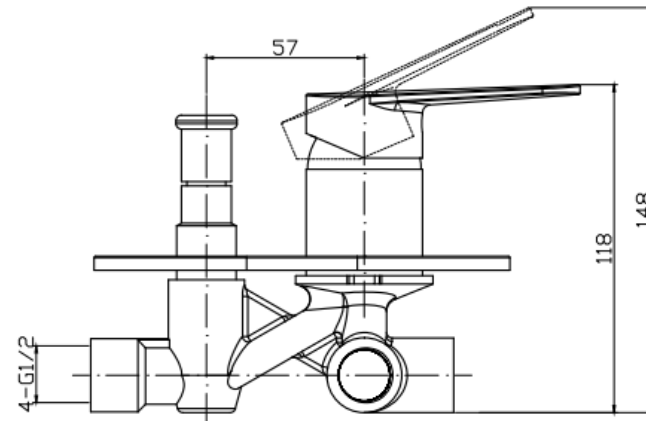

MEZCLADOR TINA BOSTON EMPOTRADA 2 VIAS NEGRO MATE

mK

DETALLE TECNICO

DESCRIPCIÓN

Mezclador empotrado de tina de 2 vías

Serie: BOSTON

Terminación: NEGRO MATE

Material: Latón

Cartucho cerámico de 35 mm

Consumo: 15.44 Lts x Min. a 3 BAR

SKU: GKL-03-0803

KLIPEN
WE INSPIRE · YOU LIVE!

Medidas en mm