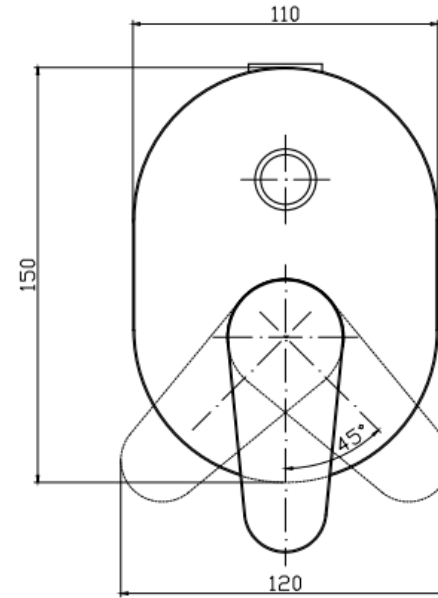

MEZCLADOR TINA BOSTON EMPOTRADA 2 VIAS NEGRO MATE

mK

DETALLE TECNICO

DESCRIPCIÓN

Mezclador empotrado de tina de 2 vías

Serie: BOSTON

Terminación: NEGRO MATE

Material: Latón

Cartucho cerámico de 35 mm

Consumo: 15.44 Lts x Min. a 3 BAR

SKU: GKL-03-0803

KLIPEN
WE INSPIRE · YOU LIVE!

Medidas en mm