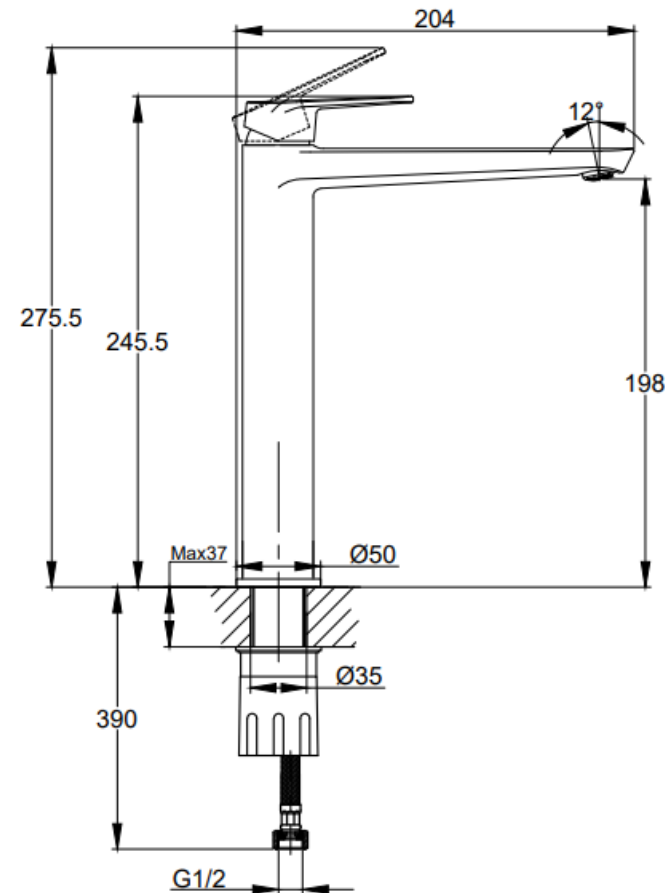

GRIFERIA LAVAMANOS BOSTON ALTA 20 CM S/DESAGÜE NEGRO MATE

mK

DESCRIPCIÓN

Grifería monomando de lavamanos
Serie: BOSTON
Terminación: NEGRO MATE
Sin desagüe
Material: Latón
Cartucho cerámico de 35 mm
Consumo: 3.83 Lts x Min. a 3 BAR
Aireador M24
Temperatura máxima de trabajo: 85c
Con 2 flexibles de 40cm.
Conexión ½ HI
Posición agua fría, intermedio y caliente.

SKU: GKL-03-0795

KLIPEN
WE INSPIRE - YOU LIVE!

DETALLE TECNICO

Compatibilidades:

IKL-04-0057 - MANECILLA GERONTOLOGICA LAV KLIPEN NEGRO MATE

Medidas en mm