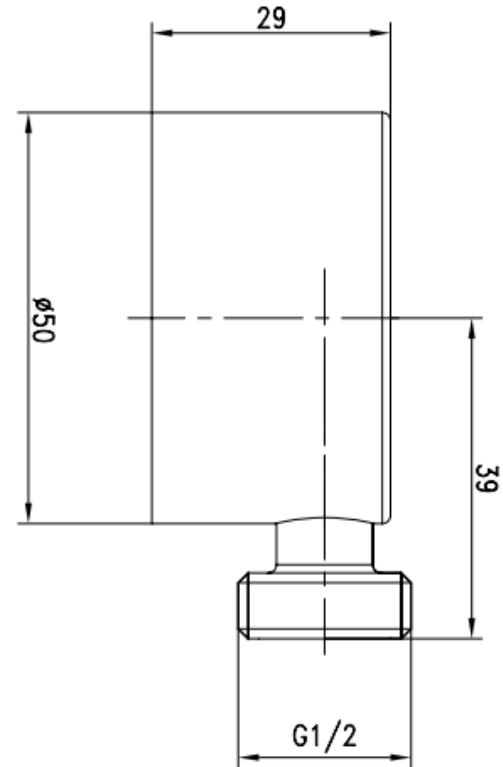

## DESCRIPCIÓN

UNION MURO  
Modelo: BASIC  
Terminación: NEGRO MATE  
Salida de ½ HE

SKU GKL-03-0790

  
WE INSPIRE · YOU LIVE!

## DETALLE TÉCNICO

Medidas en mm