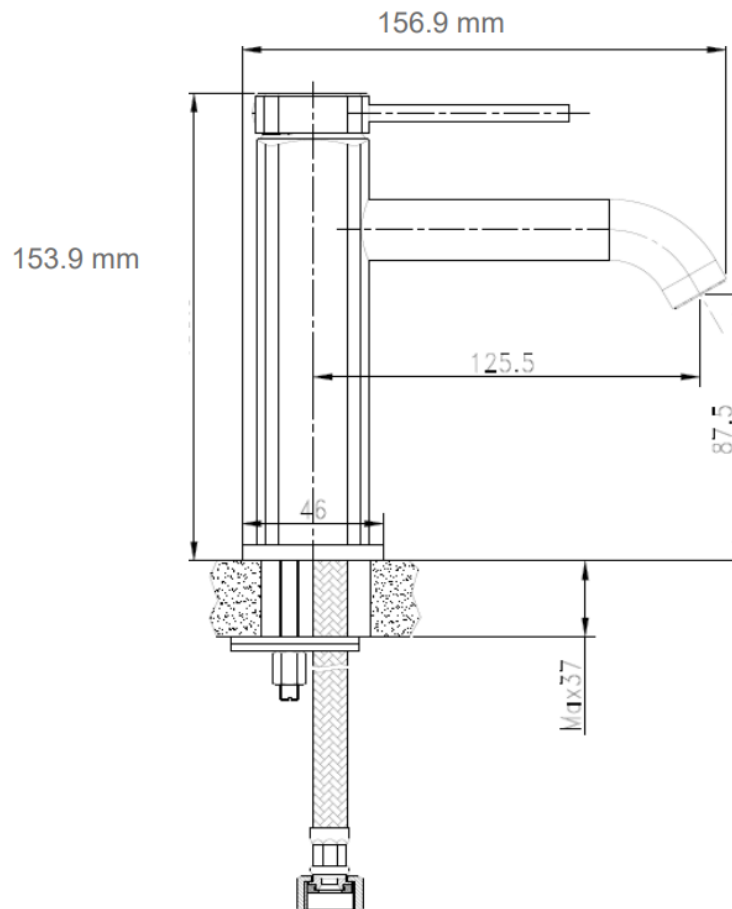

GRIFERIA LAVAMANOS TREND 9 CM S/DESAGÜE GUN GREY

mK

DESCRIPCIÓN

Grifería monomando de lavamanos
Serie: TREND
Terminación: GUN GREY
Con tecnología COLDSTART
Sin desagüe
Material: Latón
Cartucho cerámico de 25 mm
Aireador M16
Consumo: 3.17 Lts x Min. a 3 BAR
Temperatura máxima de trabajo: 85c.
Con 2 flexibles de 45cm
Conexión: ½"HI

SKU: GKL-03-0783

KLIPEN
WE INSPIRE · YOU LIVE!

DETALLE TÉCNICO

Medidas en mm