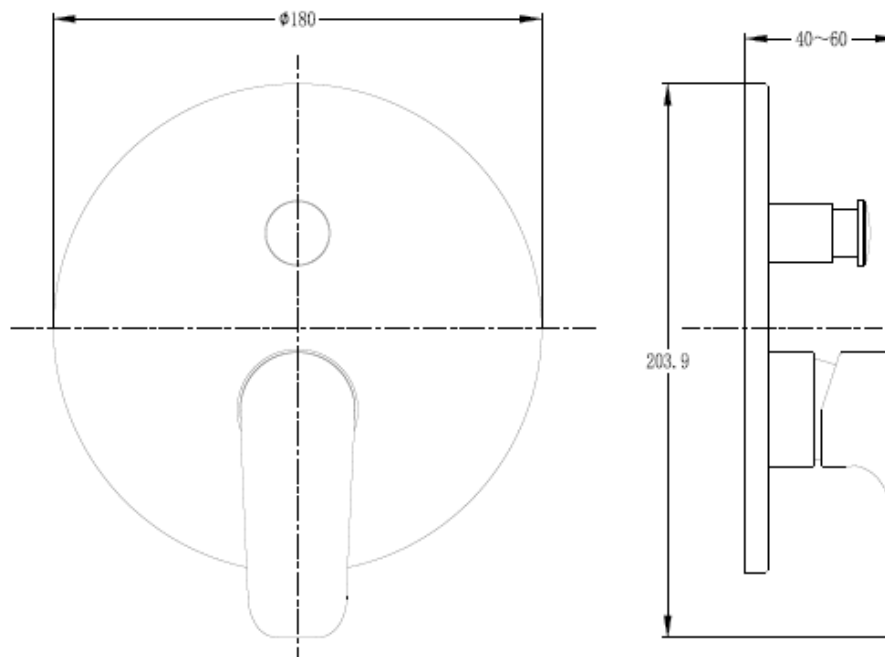

MEZCLADOR TINA EMPOTRADO URBAN GUN GREY

mK

DETALLE TECNICO

DESCRIPCIÓN

Mezclador empotrado para tina
Modelo: Urban
2 vías
Terminación: Grafito
Material: Latón
Cartucho cerámico SEDAL: 35 mm
Consumo: 21 LPM / 3 a 4 BAR aprox

SKU: GKL-03-0773

Medidas en mm