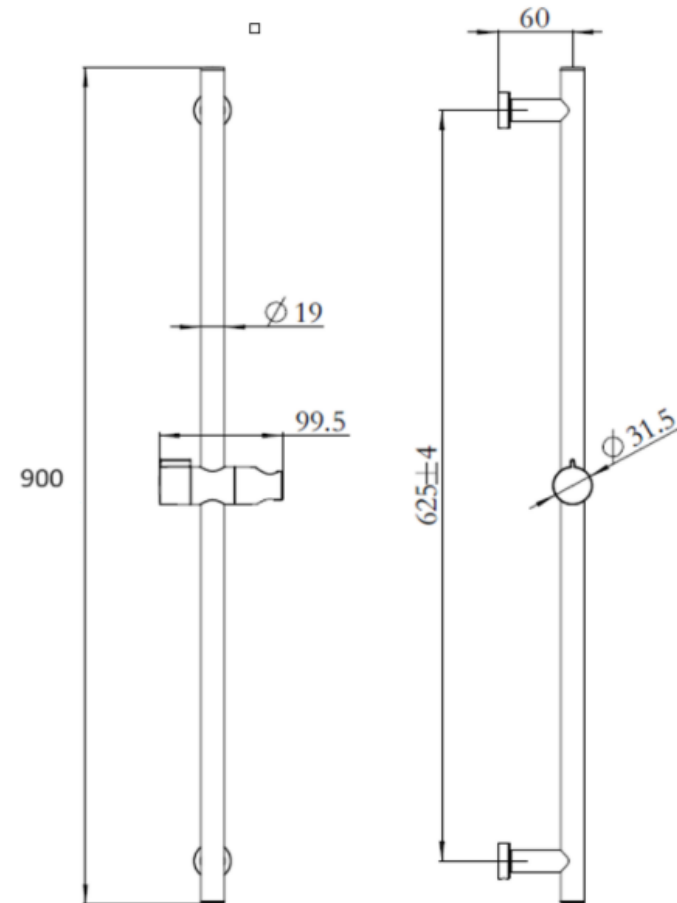

# BARRA DUCHA DESLIZANTE 90 CM S/ FLEXIBLE CROMO

mK

## DESCRIPCIÓN

Barra para ducha deslizante cromada 90 cm

Terminación: Cromo

Material barra: Latón

Deslizador y tapas extremas: ABS

No incluye ducha fono y flexible

SKU: GKL-03-0770

  
WE INSPIRE - YOU LIVE!

## DETALLE TÉCNICO

Medidas en mm