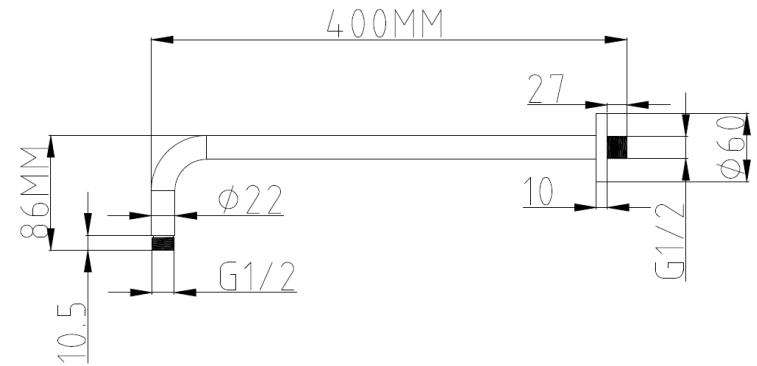

BRAZO MURO URBAN 350 MM GUN GREY

mK

DETALLE TECNICO

DESCRIPCION

Brazo ducha a muro

Salida 1/2" HE

Conexión al muro: 1/2" HE

Terminación: Gun Grey
(Electroplated Gun grey)

Material: Latón

Largo Brazo total: 400 mm

Largo Brazo al eje: 350 mm

SKU: GKL-03-0768

Medidas en mm