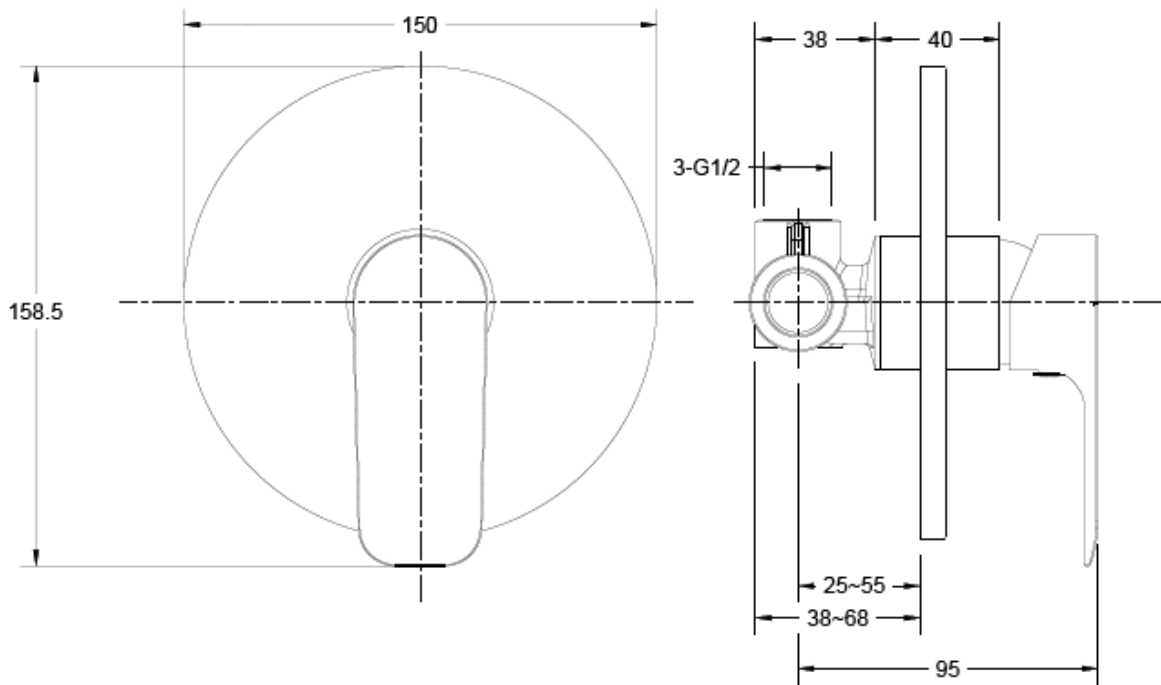

MEZCLADOR DUCHA URBAN-N EMPOTRADO 1 VIA BLANCO MATE

mK

DETALLE TECNICO

DESCRIPCIÓN

Mezclador empotrado para receptáculo

Modelo: Urban

1 vía

Terminación: Blanco Mate

Material: Latón

Cartucho cerámico SEDAL: 35 mm

Consumo: 22 LPM / 3 a 4 BAR aprox

SKU: GKL-03-0725

Medidas en mm