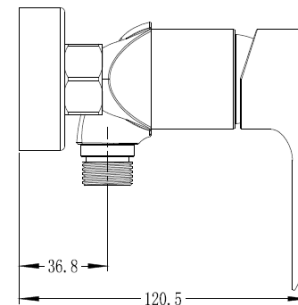

GRIFERIA DUCHA URBAN-N EXPUESTA BLANCO MATE

mK

DETALLE TECNICO

DESCRIPCIÓN

Monomando receptáculo expuesto

Modelo: Urban

Terminación: Blanco Mate

Material: Latón

Cartucho cerámico SEDAL: 35 mm

*El consumo de la ducha fono dependerá del modelo que se utilice.

SKU: GKL-03-0723

COMPLEMENTO

SET BARRA URBAN BLANCO MATE

Medidas en mm