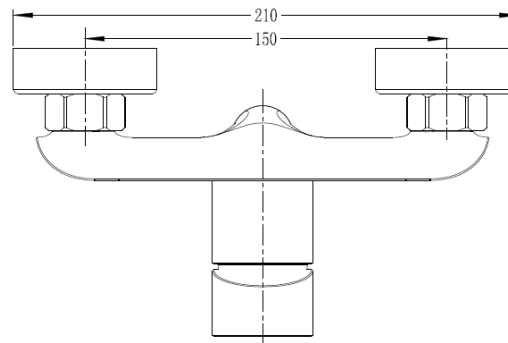

GRIFERIA DUCHA URBAN-N EXPUESTA BLANCO MATE

mK

DETALLE TECNICO

DESCRIPCIÓN

Monomando receptáculo expuesto

Modelo: Urban

Terminación: Blanco Mate

Material: Latón

Cartucho cerámico SEDAL: 35 mm

*El consumo de la ducha fono dependerá del modelo que se utilice.

SKU: GKL-03-0723

COMPLEMENTO

SET BARRA URBAN BLANCO MATE

Medidas en mm