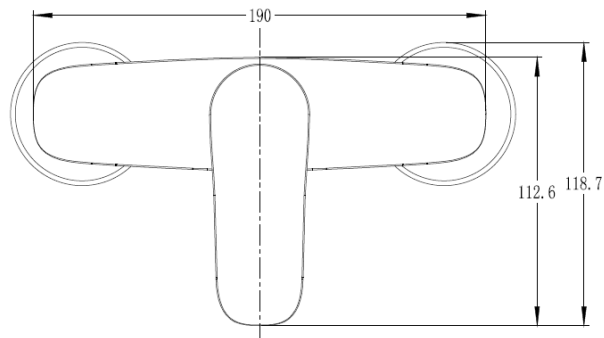

GRIFERIA DUCHA URBAN-N EXPUESTA BLANCO MATE

mK

DETALLE TECNICO

DESCRIPCIÓN

Monomando receptáculo expuesto

Modelo: Urban

Terminación: Blanco Mate

Material: Latón

Cartucho cerámico SEDAL: 35 mm

*El consumo de la ducha fono dependerá del modelo que se utilice.

SKU: GKL-03-0723

COMPLEMENTO

SET BARRA URBAN BLANCO MATE

Medidas en mm