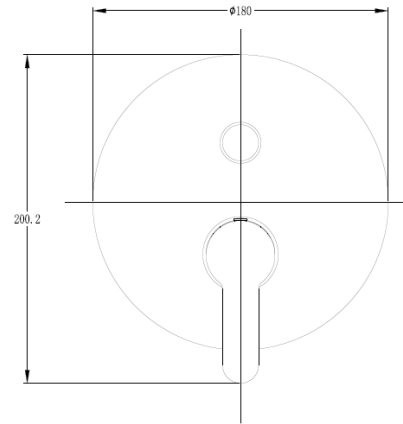

MEZCLADOR TINA NEW HOME EMPOTRADO 2 VIAS BRUSHED

mK

DETALLE TECNICO

DESCRIPCION

Mezclador monomando para tina

2 vías

Terminación: Cepillado

Conexión 1/2"

Cartucho cerámico Sedal: 35 mm diámetro

SKU: GKL-03-0706

KLIPEN
WE INSPIRE · YOU LIVE!

Medidas en mm