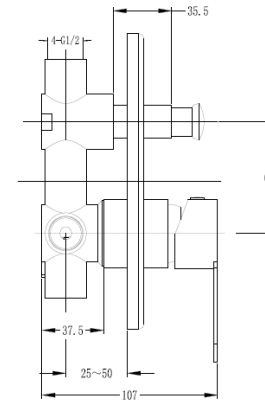

MEZCLADOR TINA NEW HOME EMPOTRADO 2 VIAS BRUSHED

mK

DETALLE TECNICO

DESCRIPCION

Mezclador monomando para tina

2 vías

Terminación: Cepillado

Conexión 1/2"

Cartucho cerámico Sedal: 35 mm diámetro

SKU: GKL-03-0706

KLIPEN
WE INSPIRE · YOU LIVE!

Medidas en mm