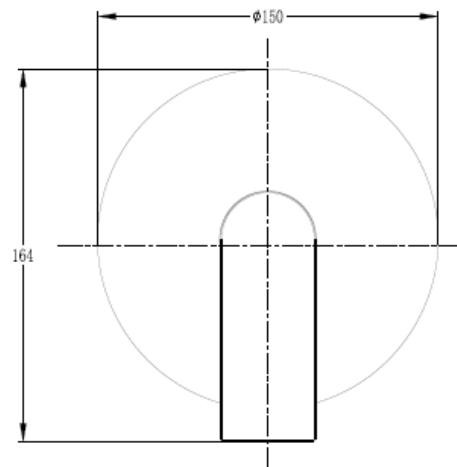

### DESCRIPCIÓN

Grifería para Receptáculo Empotrada

Sin Set de Ducha

Incluye Cuerpo Interior

Modelo: Stellar

Terminación: Brushed

Material: Acero Inox 304

Cartucho cerámico Sedal:  $\varnothing$  35 mm