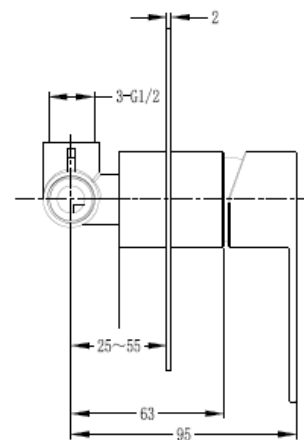

## DETALLE TECNICO

### DESCRIPCIÓN

Grifería para Receptáculo Empotrada

Sin Set de Ducha

Incluye Cuerpo Interior

Modelo: Stellar

Terminación: Brushed

Material: Acero Inox 304

Cartucho cerámico Sedal:  $\varnothing$  35 mm