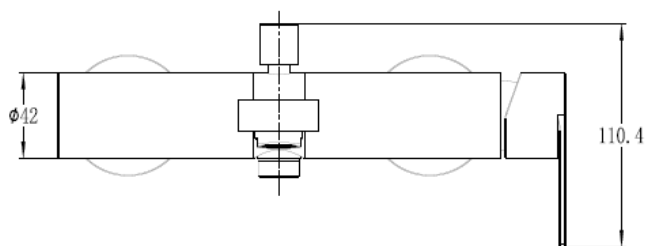

GRIFERIA DUCHA TINA STELLAR EXPUESTA BRUSHED

mK

DETALLE TECNICO

DESCRIPCIÓN

Grifería para Tina Expuesta
Sin Set de Ducha
Modelo: Stellar
Terminación: Brushed
Material: Acero Inox 304
Cartucho cerámico Sedal: \varnothing 35 mm
Max temperatura 90°C
Usos: 500.000