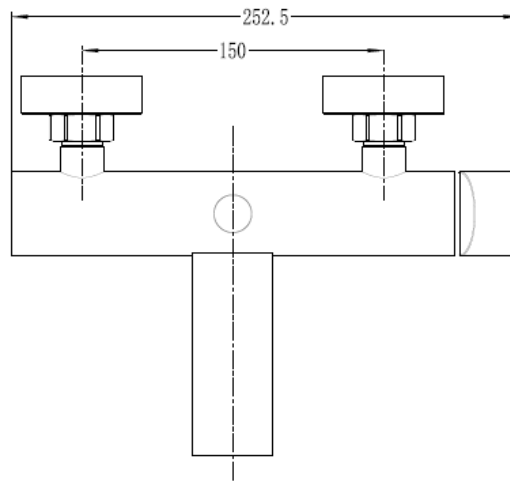

GRIFERIA DUCHA TINA STELLAR EXPUESTA BRUSHED

mK

DETALLE TECNICO

DESCRIPCIÓN

Grifería para Tina Expuesta
Sin Set de Ducha
Modelo: Stellar
Terminación: Brushed
Material: Acero Inox 304
Cartucho cerámico Sedal: \varnothing 35 mm
Max temperatura 90°C
Usos: 500.000