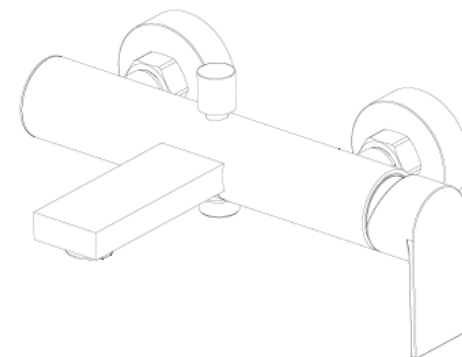

GRIFERIA DUCHA TINA STELLAR EXPUESTA BRUSHED

mK

DETALLE TECNICO

DESCRIPCIÓN

Grifería para Tina Expuesta
Sin Set de Ducha
Modelo: Stellar
Terminación: Brushed
Material: Acero Inox 304
Cartucho cerámico Sedal: \varnothing 35 mm
Max temperatura 90°C
Usos: 500.000

SKU: GKL-03-0676

COMPLEMENTOS COMPATIBLES:

GKL-03-0292 SET SOPORTE DUCHA LUXOR C/DUCHA FONO, FLEXIBLE BRUSHED NICKEL