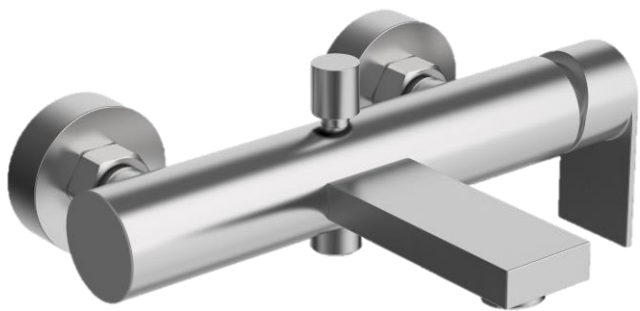

GRIFERIA DUCHA TINA STELLAR EXPUESTA BRUSHED

mK

DETALLE TECNICO

DESCRIPCIÓN

Grifería para Tina Expuesta
Sin Set de Ducha
Modelo: Stellar
Terminación: Brushed
Material: Acero Inox 304
Cartucho cerámico Sedal: \varnothing 35 mm
Max temperatura 90°C
Usos: 500.000

SKU: GKL-03-0676

COMPLEMENTOS COMPATIBLES:

GKL-03-0292 SET SOPORTE DUCHA LUXOR C/DUCHA FONO, FLEXIBLE BRUSHED NICKEL