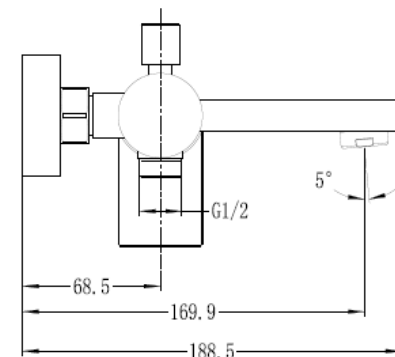

GRIFERIA DUCHA TINA STELLAR EXPUESTA BRUSHED

mK

DETALLE TECNICO

DESCRIPCIÓN

Grifería para Tina Expuesta
Sin Set de Ducha
Modelo: Stellar
Terminación: Brushed
Material: Acero Inox 304
Cartucho cerámico Sedal: \varnothing 35 mm
Max temperatura 90°C
Usos: 500.000