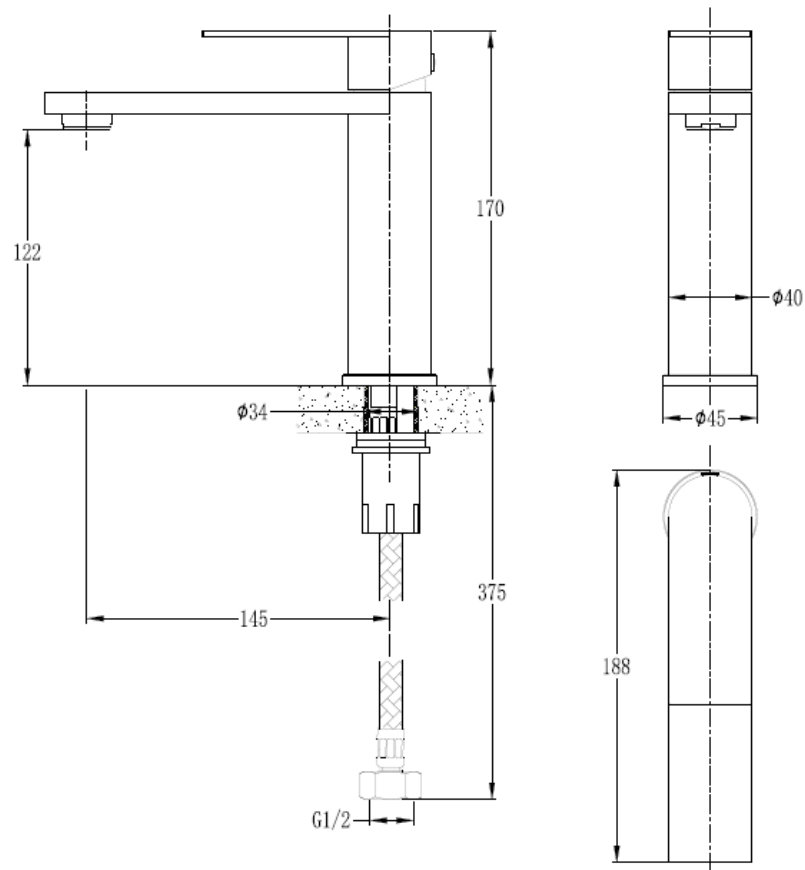

GRIFERIA LAVAMANOS STELLAR 12 CM S/DESAGÜE BRUSHED

mK

DESCRIPCIÓN

Monomando lavamanos

Modelo: Stellar

Sin desagüe

Terminación: Brushed

Material: Acero Inox 304

Cartucho: c 30 mm

Consumo: 4.62 LPM

Largo flexibles: 400mm

Max temperatura 90°C

Usos: 500.000

Diámetro perforación para grifería 33mm hasta 35mm

SKU: GKL-03-0673

KLIPEN

WE INSPIRE · YOU LIVE!

DETALLE TECNICO

COMPLEMENTOS COMPATIBLES:

GKL-09-0312 DESAGUE CLICK 1 1/4 S/REBALSE BRUSHED NICKEL

GKL-09-0429 DESAGUE CLICK 1 1/4 HOME-N C/REBALSE BRUSHED

Medidas en mm