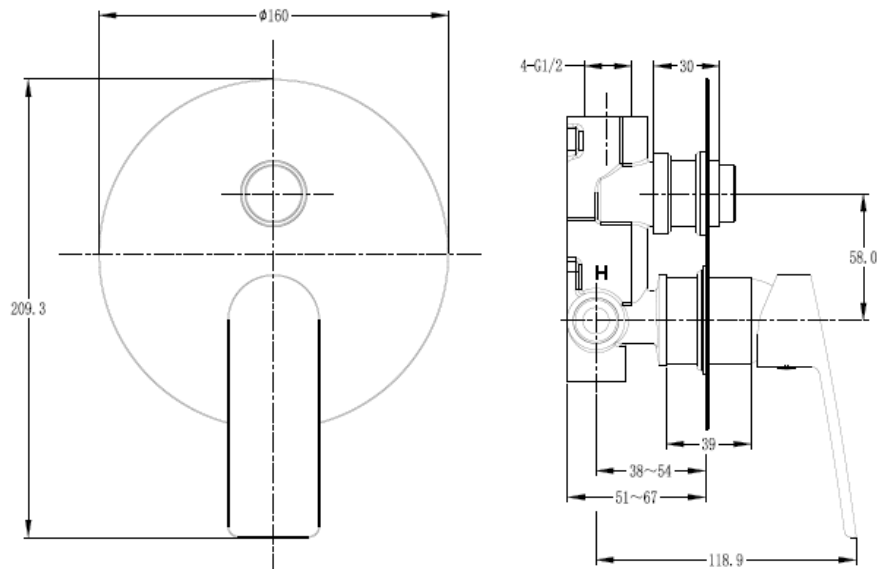

## DETALLE TECNICO

### DESCRIPCIÓN

Grifería para Tina Empotrada

Sin Set de Ducha

Incluye Cuerpo Interior

Modelo: Soft

Terminación: Cromo

Material: Cuerpo (Latón) + Maneta (Zinc)

Cartucho cerámico Sedal:  $\text{C} 25$  mm